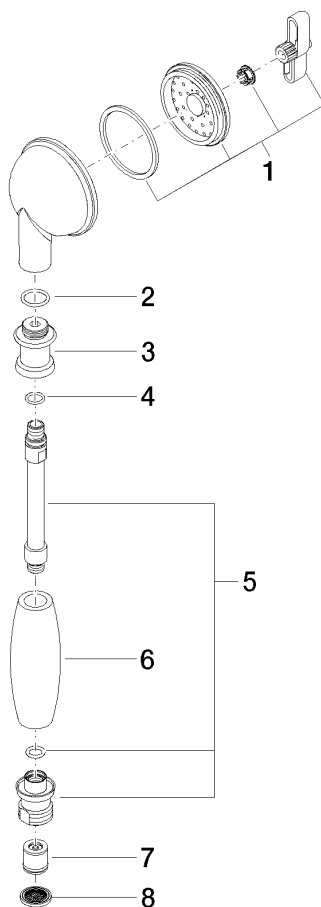

28 002 970

- COMPACT RAIN, portata max. 9 l/min (a 3 bar)
- Funzione a partire da: 6 l/min
- Soffione Ø 64mm
- ingresso 1/2"

Sistema di sicurezza antiriflusso.

	Ottone (Oro 23k)	28 002 970-09
	Cromato	28 002 970-00
	Cromato	28 002 970-00 0010
	Oro (23,9k)	28 002 970-01
	Platinato spazzolato	28 002 970-06
	Platinato spazzolato	28 002 970-06 0010
	Platinato	28 002 970-08
	Platinato	28 002 970-08 0010
	Ottone (Oro 23k)	28 002 970-09 0010
	Ottone spazzolato (Oro 23k)	28 002 970-28
	Ottone spazzolato (Oro 23k)	28 002 970-28 0010
	Cromo spazzolato	28 002 970-93
	Cromo spazzolato	28 002 970-93 0010
	Dark Platinum spazzolato	28 002 970-99
	Dark Platinum spazzolato	28 002 970-99 0010

28 002 970

mm [inches]

Diagramma di portata

Certificati

LGA_8492.

WRAS_240502026.

28 002 970

Parts for other finishes can be found here: Cromato

Elenco delle parti di ricambio

N.	Codice articolo	Denominazione	Quantità necessaria	Tempo di produzione
1	90 12 01 010 00 90	set	1	2
2	09 14 10 069 90	guarnizione	1	2
3	09 24 04 059 20-09	ugello	1	40
4	09 14 10 042 90	guarnizione	1	2
5	90 28 22 033 00-09	inserto	1	-
Il pezzo di ricambio non può più essere ordinato, si prega di ordinare l'articolo sostitutivo				
6	11 167 820 60	manopola	1	2
7	09 23 01 077 90	limitatore di portata	1	2
8	09 23 01 039 90	setaccio	1	2