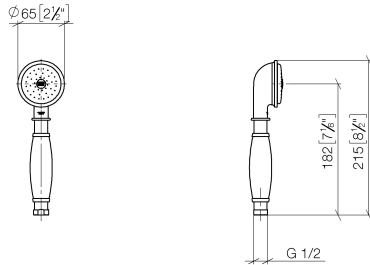

28 002 970

- COMPACT RAIN, portata max. 9 l/min (a 3 bar)
- Funzione a partire da: 6 l/min
- Soffione Ø 64mm
- ingresso 1/2"

Sistema di sicurezza antiriflusso.

	Ottone (Oro 23k)	28 002 970-09
	Cromato	28 002 970-00
	Cromato	28 002 970-00 0010
	Oro (23,9k)	28 002 970-01
	Platinato spazzolato	28 002 970-06
	Platinato spazzolato	28 002 970-06 0010
	Platinato	28 002 970-08
	Platinato	28 002 970-08 0010
	Ottone (Oro 23k)	28 002 970-09 0010
	Ottone spazzolato (Oro 23k)	28 002 970-28
	Ottone spazzolato (Oro 23k)	28 002 970-28 0010
	Cromo spazzolato	28 002 970-93
	Cromo spazzolato	28 002 970-93 0010
	Dark Platinum spazzolato	28 002 970-99
	Dark Platinum spazzolato	28 002 970-99 0010

28 002 970

mm [inches]

Diagramma di portata

Certificati

LGA_8492.

WRAS_240502026.

28 002 970

Parts for other finishes can be found here: Cromato

Elenco delle parti di ricambio

N.	Codice articolo	Denominazione	Quantità necessaria	Tempo di produzione
1	90 12 01 010 00 90	set	1	2
2	09 14 10 069 90	guarnizione	1	2
3	09 24 04 059 20-09	ugello	1	40
4	09 14 10 042 90	guarnizione	1	2
5	90 28 22 033 00-09	inserto	1	-
Il pezzo di ricambio non può più essere ordinato, si prega di ordinare l'articolo sostitutivo				
6	11 167 820 60	manopola	1	2
7	09 23 01 077 90	limitatore di portata	1	2
8	09 23 01 039 90	setaccio	1	2