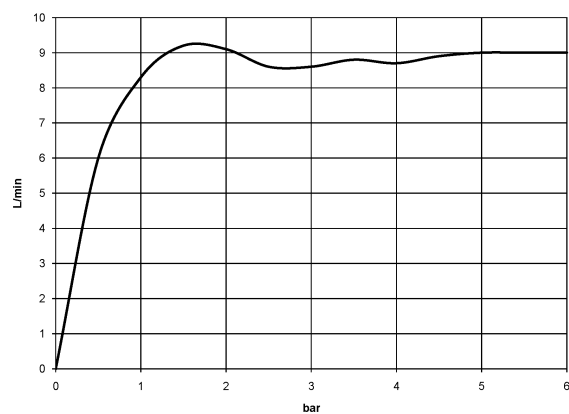

28 002 970
mm [inches]

Diagramma di portata

Certificati

LGA_8492.

WRAS_240502026.

28 002 970
Parts for other
finishes can be found
here: Cromato

Elenco delle parti di ricambio

N.	Codice articolo	Denominazione	Quantità necessaria	Tempo di produzione
1	90 12 01 010 00 90	set	1	2
2	09 14 10 069 90	guarnizione	1	2
3	09 24 04 059 20-28	ugello	1	20
4	09 14 10 042 90	guarnizione	1	2
5	90 28 22 033 00-28	inserto	1	20
6	11 167 820 60	manopola	1	2
7	09 23 01 077 90	limitatore di portata	1	2
8	09 23 01 039 90	setaccio	1	2