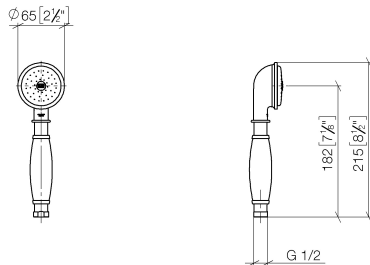

**MADISON Doccetta in metallo con manico in porcellana - Ottone spazzolato
(Oro 23k)**

MADISON

28 002 970

- COMPACT RAIN, portata max. 9 l/min (a 3 bar)
- Funzione a partire da: 6 l/min
- Soffione Ø 64mm
- ingresso 1/2"

28 002 970
mm [inches]

Diagramma di portata

Certificati

LGA_8492.

WRAS_240502026.

28 002 970
Parts for other
finishes can be found
here: Cromato

Elenco delle parti di ricambio

N.	Codice articolo	Denominazione	Quantità necessaria	Tempo di produzione
1	90 12 01 010 00 90	set	1	2
2	09 14 10 069 90	guarnizione	1	2
3	09 24 04 059 20-28	ugello	1	20
4	09 14 10 042 90	guarnizione	1	2
5	90 28 22 033 00-28	inserto	1	20
6	11 167 820 60	manopola	1	2
7	09 23 01 077 90	limitatore di portata	1	2
8	09 23 01 039 90	setaccio	1	2