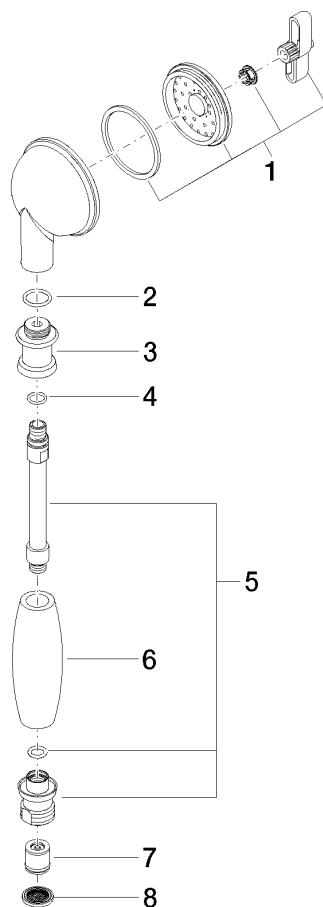

**MADISON Doccetta in metallo con manico in porcellana - Ottone spazzolato
(Oro 23k)**

MADISON

28 002 970

- COMPACT RAIN, portata max. 9 l/min (a 3 bar)
- Funzione a partire da: 6 l/min
- Soffione Ø 64mm
- ingresso 1/2"

Sistema di sicurezza antiriflusso.

	Ottone spazzolato (Oro 23k)	28 002 970-28
	Cromato	28 002 970-00
	Cromato	28 002 970-00 0010
	Oro (23,9k)	28 002 970-01
	Platinato spazzolato	28 002 970-06
	Platinato spazzolato	28 002 970-06 0010
	Platinato	28 002 970-08
	Platinato	28 002 970-08 0010
	Ottone (Oro 23k)	28 002 970-09
	Ottone (Oro 23k)	28 002 970-09 0010
	Ottone spazzolato (Oro 23k)	28 002 970-28 0010
	Cromo spazzolato	28 002 970-93
	Cromo spazzolato	28 002 970-93 0010
	Dark Platinum spazzolato	28 002 970-99
	Dark Platinum spazzolato	28 002 970-99 0010

28 002 970
mm [inches]

Diagramma di portata

Certificati

LGA_8492.

WRAS_240502026.

28 002 970
Parts for other
finishes can be found
here: Cromato

Elenco delle parti di ricambio

N.	Codice articolo	Denominazione	Quantità necessaria	Tempo di produzione
1	90 12 01 010 00 90	set	1	2
2	09 14 10 069 90	guarnizione	1	2
3	09 24 04 059 20-28	ugello	1	20
4	09 14 10 042 90	guarnizione	1	2
5	90 28 22 033 00-28	inserto	1	20
6	11 167 820 60	manopola	1	2
7	09 23 01 077 90	limitatore di portata	1	2
8	09 23 01 039 90	setaccio	1	2