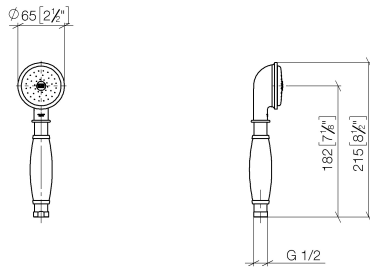

28 002 970

- COMPACT RAIN, portata max. 9 l/min (a 3 bar)
- Funzione a partire da: 6 l/min
- Soffione Ø 64mm
- ingresso 1/2"

Sistema di sicurezza antiriflusso.

	Cromo spazzolato	28 002 970-93
	Cromato	28 002 970-00
	Cromato	28 002 970-00 0010
	Oro (23,9k)	28 002 970-01
	Platinato spazzolato	28 002 970-06
	Platinato spazzolato	28 002 970-06 0010
	Platinato	28 002 970-08
	Platinato	28 002 970-08 0010
	Ottone (Oro 23k)	28 002 970-09
	Ottone (Oro 23k)	28 002 970-09 0010
	Ottone spazzolato (Oro 23k)	28 002 970-28
	Ottone spazzolato (Oro 23k)	28 002 970-28 0010
	Cromo spazzolato	28 002 970-93 0010
	Dark Platinum spazzolato	28 002 970-99
	Dark Platinum spazzolato	28 002 970-99 0010

28 002 970

mm [inches]

Diagramma di portata

Certificati

LGA_8492.

WRAS_240502026.

28 002 970

Parts for other finishes can be found here: Cromato

Elenco delle parti di ricambio

N.	Codice articolo	Denominazione	Quantità necessaria	Tempo di produzione
1	90 12 01 010 00 90	set	1	2
2	09 14 10 069 90	guarnizione	1	2
3	09 24 04 059 20-93	ugello	1	20
4	09 14 10 042 90	guarnizione	1	2
5	90 28 22 033 00-93	inserto	1	20
6	11 167 820 60	manopola	1	2
7	09 23 01 077 90	limitatore di portata	1	2
8	09 23 01 039 90	setaccio	1	2