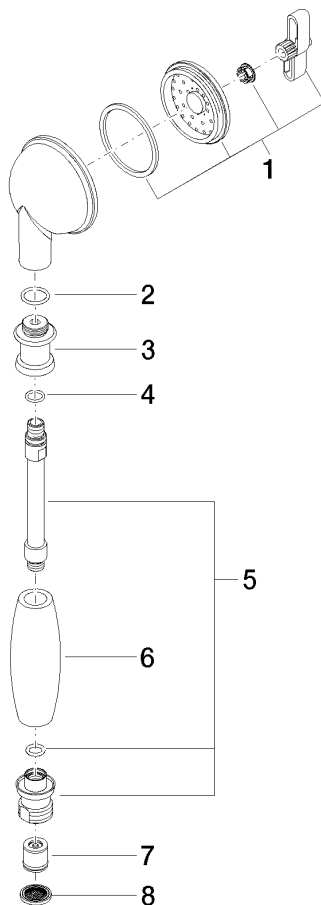

28 002 970

- COMPACT RAIN, portata max. 9 l/min (a 3 bar)
- Funzione a partire da: 6 l/min
- Soffione Ø 64mm
- ingresso 1/2"

Sistema di sicurezza antiriflusso.

	Cromo spazzolato	28 002 970-93
	Cromato	28 002 970-00
	Cromato	28 002 970-00 0010
	Oro (23,9k)	28 002 970-01
	Platinato spazzolato	28 002 970-06
	Platinato spazzolato	28 002 970-06 0010
	Platinato	28 002 970-08
	Platinato	28 002 970-08 0010
	Ottone (Oro 23k)	28 002 970-09
	Ottone (Oro 23k)	28 002 970-09 0010
	Ottone spazzolato (Oro 23k)	28 002 970-28
	Ottone spazzolato (Oro 23k)	28 002 970-28 0010
	Cromo spazzolato	28 002 970-93 0010
	Dark Platinum spazzolato	28 002 970-99
	Dark Platinum spazzolato	28 002 970-99 0010

28 002 970

mm [inches]

Diagramma di portata

Certificati

LGA_8492.

WRAS_240502026.

28 002 970

Parts for other finishes can be found here: Cromato

Elenco delle parti di ricambio

N.	Codice articolo	Denominazione	Quantità necessaria	Tempo di produzione
1	90 12 01 010 00 90	set	1	2
2	09 14 10 069 90	guarnizione	1	2
3	09 24 04 059 20-93	ugello	1	20
4	09 14 10 042 90	guarnizione	1	2
5	90 28 22 033 00-93	inserto	1	20
6	11 167 820 60	manopola	1	2
7	09 23 01 077 90	limitatore di portata	1	2
8	09 23 01 039 90	setaccio	1	2