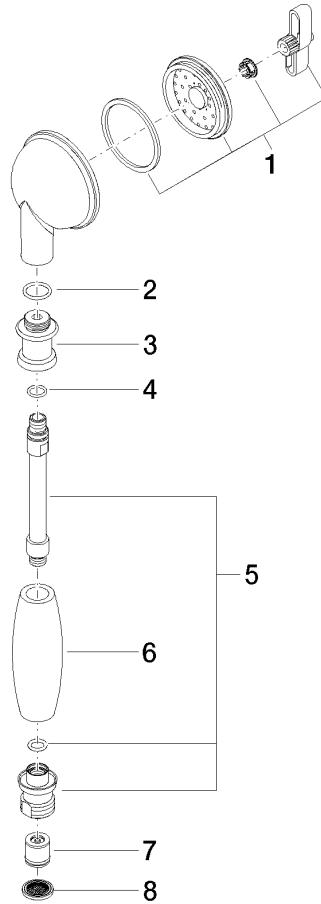

**MADISON Doccetta in metallo con manico in porcellana - Dark Platinum
spazzolato**

MADISON

28 002 970

- COMPACT RAIN, portata max. 9 l/min (a 3 bar)
- Funzione a partire da: 6 l/min
- Soffione Ø 64mm
- ingresso 1/2"

Sistema di sicurezza antiriflusso.

| | | |
|---|--------------------------------|--------------------|
|  | Dark Platinum spazzolato | 28 002 970-99 |
|  | Cromato | 28 002 970-00 |
|  | Cromato | 28 002 970-00 0010 |
|  | Oro (23,9k) | 28 002 970-01 |
|  | Platinato spazzolato | 28 002 970-06 |
|  | Platinato spazzolato | 28 002 970-06 0010 |
|  | Platinato | 28 002 970-08 |
|  | Platinato | 28 002 970-08 0010 |
|  | Ottone (Oro 23k) | 28 002 970-09 |
|  | Ottone (Oro 23k) | 28 002 970-09 0010 |
|  | Ottone spazzolato (Oro 23k) | 28 002 970-28 |
|  | Ottone spazzolato (Oro 23k) | 28 002 970-28 0010 |
|  | Cromo spazzolato | 28 002 970-93 |
|  | Cromo spazzolato | 28 002 970-93 0010 |
|  | Dark Platinum spazzolato | 28 002 970-99 0010 |

28 002 970
mm [inches]

Diagramma di portata

Certificati

LGA_8492.

WRAS_240502026.

28 002 970
Parts for other
finishes can be found
here: Cromato

Elenco delle parti di ricambio

| N. | Codice articolo | Denominazione | Quantità necessaria | Tempo di produzione |
|----|--------------------|-----------------------|---------------------|---------------------|
| 1 | 90 12 01 010 00 90 | set | 1 | 2 |
| 2 | 09 14 10 069 90 | guarnizione | 1 | 2 |
| 3 | 09 24 04 059 20-99 | ugello | 1 | 30 |
| 4 | 09 14 10 042 90 | guarnizione | 1 | 2 |
| 5 | 90 28 22 033 00-99 | inserto | 1 | 30 |
| 6 | 11 167 820 60 | manopola | 1 | 2 |
| 7 | 09 23 01 077 90 | limitatore di portata | 1 | 2 |
| 8 | 09 23 01 039 90 | setaccio | 1 | 2 |