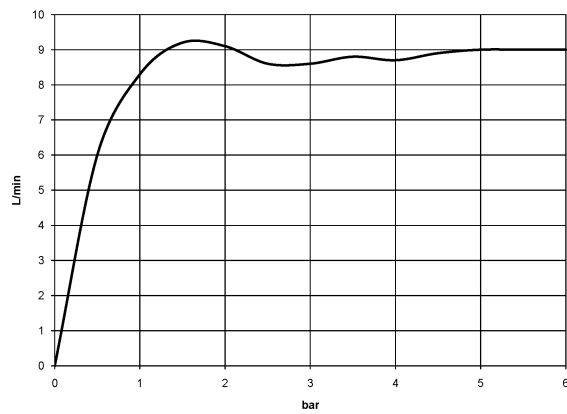

28 002 970
mm [inches]

Diagramma di portata

Certificati

LGA_8492.

WRAS_240502026.

28 002 970
Parts for other
finishes can be found
here: Cromato

Elenco delle parti di ricambio

| N. | Codice articolo | Denominazione | Quantità necessaria | Tempo di produzione |
|----|--------------------|-----------------------|---------------------|---------------------|
| 1 | 90 12 01 010 00 90 | set | 1 | 2 |
| 2 | 09 14 10 069 90 | guarnizione | 1 | 2 |
| 3 | 09 24 04 059 20-99 | ugello | 1 | 30 |
| 4 | 09 14 10 042 90 | guarnizione | 1 | 2 |
| 5 | 90 28 22 033 00-99 | inserto | 1 | 30 |
| 6 | 11 167 820 60 | manopola | 1 | 2 |
| 7 | 09 23 01 077 90 | limitatore di portata | 1 | 2 |
| 8 | 09 23 01 039 90 | setaccio | 1 | 2 |