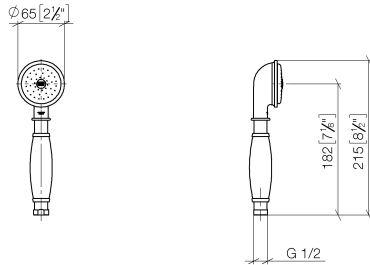

**MADISON Doccetta in metallo con manico in porcellana - Dark Platinum
spazzolato**

MADISON

28 002 970

- COMPACT RAIN, portata max. 9 l/min (a 3 bar)
- Funzione a partire da: 6 l/min
- Soffione Ø 64mm
- ingresso 1/2"

28 002 970
mm [inches]

Diagramma di portata

Certificati

LGA_8492.

WRAS_240502026.

28 002 970
Parts for other
finishes can be found
here: Cromato

Elenco delle parti di ricambio

| N. | Codice articolo | Denominazione | Quantità necessaria | Tempo di produzione |
|----|--------------------|-----------------------|---------------------|---------------------|
| 1 | 90 12 01 010 00 90 | set | 1 | 2 |
| 2 | 09 14 10 069 90 | guarnizione | 1 | 2 |
| 3 | 09 24 04 059 20-99 | ugello | 1 | 30 |
| 4 | 09 14 10 042 90 | guarnizione | 1 | 2 |
| 5 | 90 28 22 033 00-99 | inserto | 1 | 30 |
| 6 | 11 167 820 60 | manopola | 1 | 2 |
| 7 | 09 23 01 077 90 | limitatore di portata | 1 | 2 |
| 8 | 09 23 01 039 90 | setaccio | 1 | 2 |