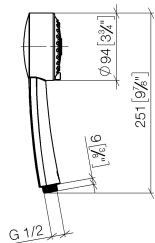

28 002 978

- A tre regolazioni: COMPACT RAIN, COMPACT SOFT FLOW, COMPACT AQUAPRESSURE FLOW, portata max. 6,8 l/min (a 3 bar)
- con sistema anticalcare
- Soffione Ø 95mm
- ingresso 1/2"
- Questo prodotto può aiutare un edificio a soddisfare i requisiti dei Green Building Rating Systems, ad es. LEED®, BREEAM®, DGNB

28 002 978

mm [inches]

**Diagramma di portata**

**Certificati**

LGA\_18610.

IAPMO\_11777.

IAPMO\_4976 (1).

28 002 978

## Elenco delle parti di ricambio

N.	Codice articolo	Denominazione	Quantità necessaria	Tempo di produzione
1	09 21 02 115 90	calotta	1	2
2	09 23 01 039 90	setaccio	1	2
3	04 12 11 071 00 90	doccia	1	2
4	09 30 09 022 90	chiave	1	2