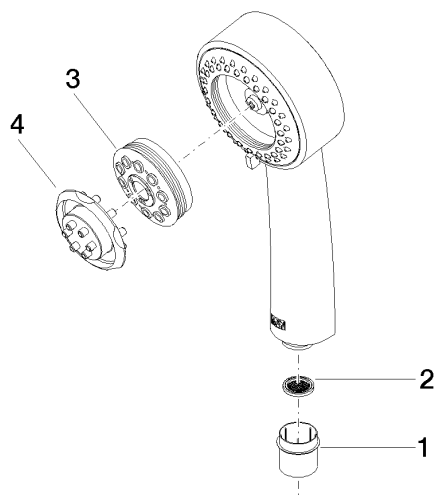

28 002 978

mm [inches]

**Diagramma di portata**

**Certificati**

LGA\_18610.

IAPMO\_11777.

IAPMO\_4976 (1).

28 002 978

## Elenco delle parti di ricambio

N.	Codice articolo	Denominazione	Quantità necessaria	Tempo di produzione
1	09 21 02 115 90	calotta	1	2
2	09 23 01 039 90	setaccio	1	2
3	04 12 11 071 00 90	doccia	1	2
4	09 30 09 022 90	chiave	1	2