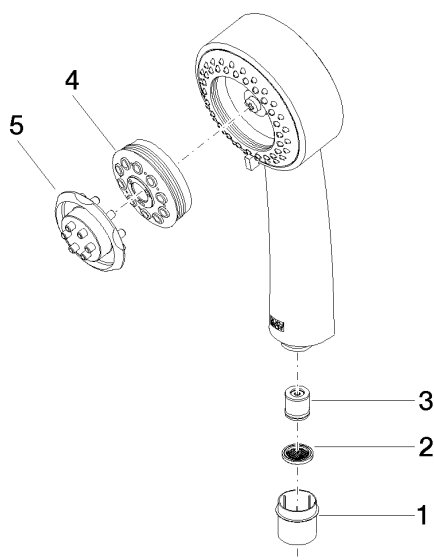

28 002 978

mm [inches]

### Diagramma di portata

### Elenco delle parti di ricambio

N.	Codice articolo	Denominazione	Quantità necessaria	Tempo di produzione
1	09 21 02 115 90	calotta	1	2
2	09 23 01 039 90	setaccio	1	2
3	09 23 01 077 90	limitatore di portata	1	2
4	04 12 11 071 00 90	doccia	1	2
5	09 30 09 022 90	chiave	1	2