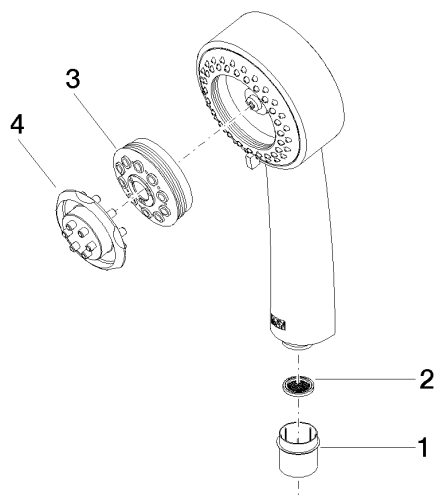

Sistema di sicurezza antiriflusso.

	Ottone (Oro 23k)	28 002 978-09 0010
	Cromato	28 002 978-00
	Cromato	28 002 978-00 0010
	Platinato spazzolato	28 002 978-06
	Platinato spazzolato	28 002 978-06 0010
	Platinato	28 002 978-08
	Platinato	28 002 978-08 0010
	Ottone (Oro 23k)	28 002 978-09
	Ottone spazzolato (Oro 23k)	28 002 978-28
	Ottone spazzolato (Oro 23k)	28 002 978-28 0010
	Cromo spazzolato	28 002 978-93
	Cromo spazzolato	28 002 978-93 0010
	Dark Platinum spazzolato	28 002 978-99
	Dark Platinum spazzolato	28 002 978-99 0010

28 002 978

mm [inches]

**Diagramma di portata**

**Certificati**

LGA\_18610.

IAPMO\_11777.

IAPMO\_4976 (1).

28 002 978

## Elenco delle parti di ricambio

N.	Codice articolo	Denominazione	Quantità necessaria	Tempo di produzione
1	09 21 02 115 90	calotta	1	2
2	09 23 01 039 90	setaccio	1	2
3	04 12 11 071 00 90	doccia	1	2
4	09 30 09 022 90	chiave	1	2