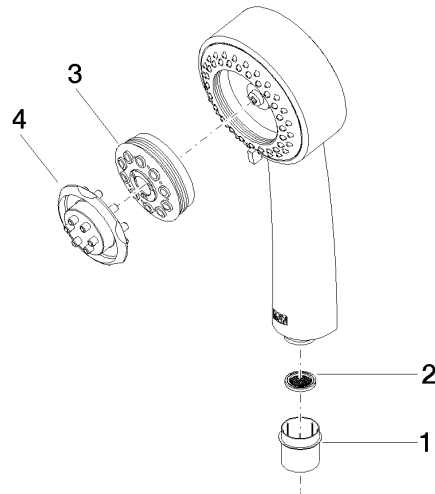

Sistema di sicurezza antiriflusso.

	Ottone spazzolato (Oro 23k)	28 002 978-28 0010
	Cromato	28 002 978-00
	Cromato	28 002 978-00 0010
	Platinato spazzolato	28 002 978-06
	Platinato spazzolato	28 002 978-06 0010
	Platinato	28 002 978-08
	Platinato	28 002 978-08 0010
	Ottone (Oro 23k)	28 002 978-09
	Ottone (Oro 23k)	28 002 978-09 0010
	Ottone spazzolato (Oro 23k)	28 002 978-28
	Cromo spazzolato	28 002 978-93
	Cromo spazzolato	28 002 978-93 0010
	Dark Platinum spazzolato	28 002 978-99
	Dark Platinum spazzolato	28 002 978-99 0010

28 002 978

mm [inches]

Diagramma di portata

Certificati

LGA_18610.

28 002 978

Parts for other
finishes can be found
here: Cromato

Elenco delle parti di ricambio

N.	Codice articolo	Denominazione	Quantità necessaria	Tempo di produzione
1	09 21 02 115 90	calotta	1	2
2	09 23 01 039 90	setaccio	1	2
3	04 12 11 071 00 90	doccia	1	2
4	09 30 09 022 90	chiave	1	2