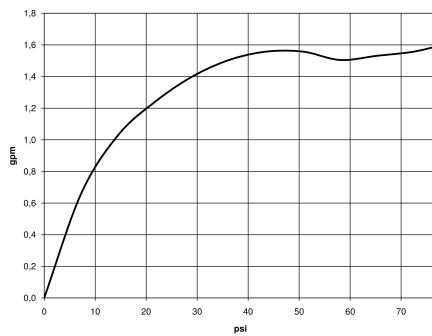

28 002 978

mm [inches]

Diagramma di portata

Certificati

LGA_18610.

28 002 978

Parts for other
finishes can be found
here: Cromato

Elenco delle parti di ricambio