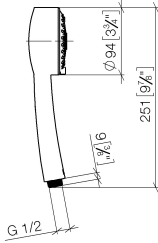

28 002 978

mm [inches]

Diagramma di portata

Certificati

LGA_18610.

28 002 978

Parts for other
finishes can be found
here: Cromato

Elenco delle parti di ricambio

N.	Codice articolo	Denominazione	Quantità necessaria	Tempo di produzione
1	09 21 02 115 90	calotta	1	2
2	09 23 01 039 90	setaccio	1	2
3	09 23 01 077 90	limitatore di portata	1	2
4	04 12 11 071 00 90	doccia	1	2
5	09 30 09 022 90	chiave	1	2