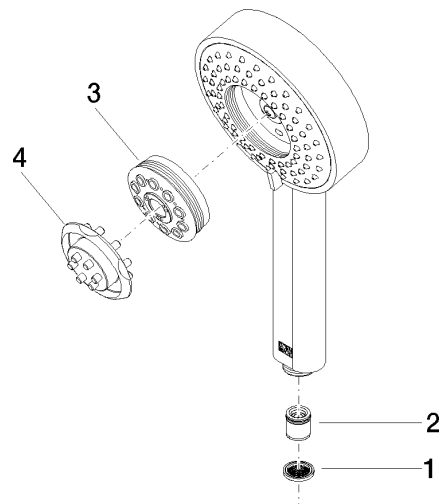

28 012 979

mm [inches]

### Diagramma di portata

### Elenco delle parti di ricambio

N.	Codice articolo	Denominazione	Quantità necessaria	Tempo di produzione
1	09 23 01 039 90	setaccio	1	2
2	09 23 01 046 90	valvola di non ritorno	1	2
3	04 12 11 071 00 90	doccia	1	2
4	09 30 09 022 90	chiave	1	2