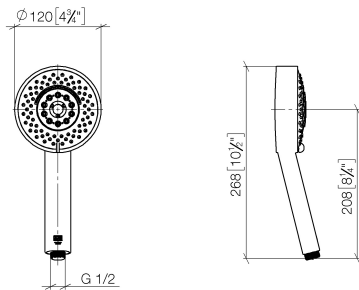

28 012 979

- A quattro regolazioni: COMPACT RAIN, COMPACT SOFT FLOW, COMPACT AQUAPRESSURE FLOW, COMPACT CASCADE, portata max. 6,8 l/min (a 3 bar)
- con sistema anticalcare
- Soffione Ø 120mm
- ingresso 1/2"
- Questo prodotto può aiutare un edificio a soddisfare i requisiti dei Green Building Rating Systems, ad es. LEED®, BREEAM®, DGNB

## Doccetta FlowReduce - Dark Chrome

---

IMO

28 012 979

28 012 979

mm [inches]

### Diagramma di portata