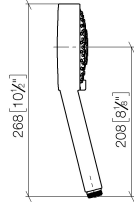

Doccetta - Light Gold

IMO

28 012 979

28 012 979

mm [inches]

Diagramma di portata

Certificati

LGA_29980.

28 012 979

Parts for other
finishes can be found
here: Cromato

Elenco delle parti di ricambio

N.	Codice articolo	Denominazione	Quantità necessaria	Tempo di produzione
1	09 23 01 039 90	setaccio	1	2
2	09 23 01 046 90	valvola di non ritorno	1	2
3	04 12 11 071 00 90	doccia	1	2
4	09 30 09 022 90	chiave	1	2