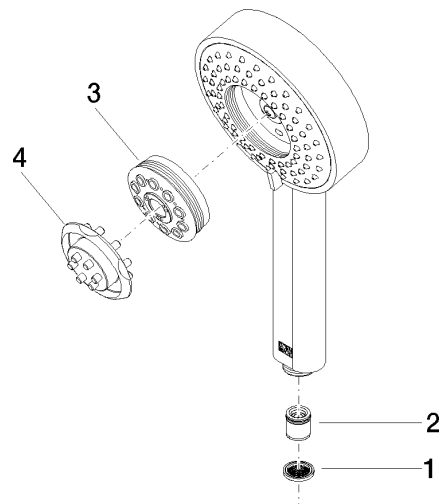

28 012 979

- A quattro regolazioni: COMPACT RAIN, COMPACT SOFT FLOW, COMPACT AQUAPRESSURE FLOW, COMPACT CASCADE, portata max. 15 l/min (a 3 bar)
- con sistema anticalcare
- Soffione Ø 120mm
- ingresso 1/2"

Sistema di sicurezza antiriflusso.

Compatibile con: IMO, LULU, MADISON, MEM, TARA, CL.1, LISSÉ, VAIA, META, CYO

	Light Gold	28 012 979-26
	Cromato	28 012 979-00
	Cromato	28 012 979-00 0010
	Platinato spazzolato	28 012 979-06 0010
	Platinato spazzolato	28 012 979-06
	Platinato	28 012 979-08 0010
	Platinato	28 012 979-08
	Dark Chrome	28 012 979-19
	Dark Chrome	28 012 979-19 0010
	Light Gold	28 012 979-26 0010
	Light Gold spazzolato	28 012 979-27 0010
	Light Gold spazzolato	28 012 979-27
	Ottone spazzolato (Oro 23k)	28 012 979-28
	Ottone spazzolato (Oro 23k)	28 012 979-28 0010
	Nero opaco	28 012 979-33 0010
	Nero opaco	28 012 979-33
	Bronzo spazzolato	28 012 979-42 0010
	Bronzo spazzolato	28 012 979-42
	Champagne spazzolato (Oro 22k)	28 012 979-46 0010
	Champagne spazzolato (Oro 22k)	28 012 979-46
	Champagne (Oro 22k)	28 012 979-47
	Champagne (Oro 22k)	28 012 979-47 0010
	Cromo spazzolato	28 012 979-93
	Cromo spazzolato	28 012 979-93 0010
	Dark Platinum spazzolato	28 012 979-99
	Dark Platinum spazzolato	28 012 979-99 0010

Doccetta - Light Gold

IMO

28 012 979

28 012 979

mm [inches]

Diagramma di portata

Certificati

LGA_29980.

28 012 979

Parts for other
finishes can be found
here: Cromato

Elenco delle parti di ricambio

N.	Codice articolo	Denominazione	Quantità necessaria	Tempo di produzione
1	09 23 01 039 90	setaccio	1	2
2	09 23 01 046 90	valvola di non ritorno	1	2
3	04 12 11 071 00 90	doccia	1	2
4	09 30 09 022 90	chiave	1	2