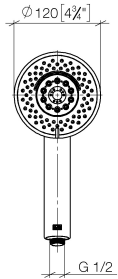

Doccetta - Light Gold

IMO

28 012 979

28 012 979

mm [inches]

Diagramma di portata

Certificati

LGA_29980.

28 012 979

Parts for other
finishes can be found
here: Cromato

Elenco delle parti di ricambio

N.	Codice articolo	Denominazione	Quantità necessaria	Tempo di produzione
1	09 23 01 039 90	setaccio	1	2
2	09 23 01 046 90	valvola di non ritorno	1	2
3	04 12 11 071 00 90	doccia	1	2
4	09 30 09 022 90	chiave	1	2