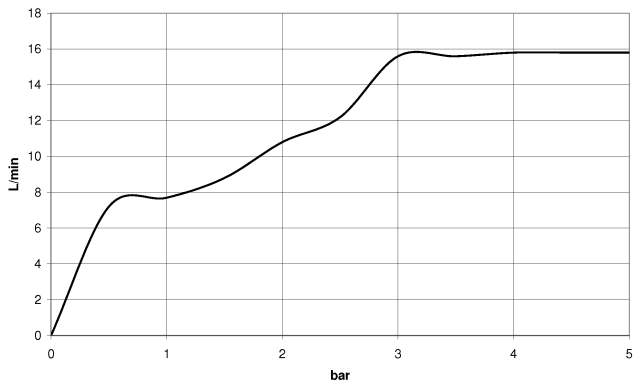

Doccetta - Light Gold

IMO

28 012 979

28 012 979

mm [inches]

Diagramma di portata

Certificati

LGA_29980.