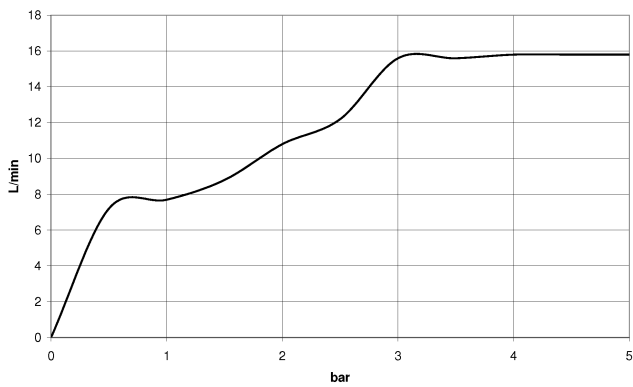

## Doccetta - Light Gold spazzolato

---

IMO

28 012 979

28 012 979

mm [inches]

### Diagramma di portata