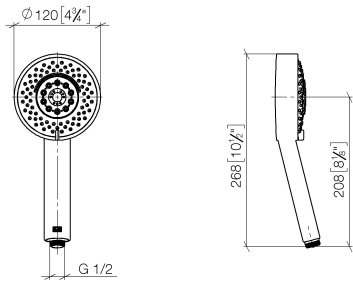

## Doccetta - Light Gold spazzolato

IMO

28 012 979

- A quattro regolazioni: COMPACT RAIN, COMPACT SOFT FLOW, COMPACT AQUAPRESSURE FLOW, COMPACT CASCADE, portata max. 15 l/min (a 3 bar)
- con sistema anticalcare
- Soffione Ø 120mm
- ingresso 1/2"

## Doccetta - Light Gold spazzolato

---

IMO

28 012 979

28 012 979

mm [inches]

### Diagramma di portata