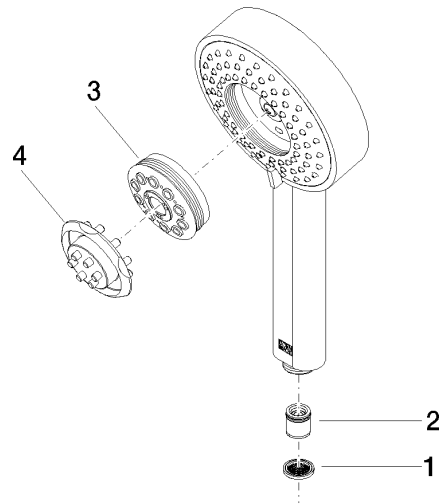

## Doccetta - Light Gold spazzolato

IMO

28 012 979

- A quattro regolazioni: COMPACT RAIN, COMPACT SOFT FLOW, COMPACT AQUAPRESSURE FLOW, COMPACT CASCADE, portata max. 15 l/min (a 3 bar)
- con sistema anticalcare
- Soffione Ø 120mm
- ingresso 1/2"

## Doccetta - Light Gold spazzolato

---

IMO

28 012 979

28 012 979

mm [inches]

### Diagramma di portata

### Elenco delle parti di ricambio

N.	Codice articolo	Denominazione	Quantità necessaria	Tempo di produzione
1	09 23 01 039 90	setaccio	1	2
2	09 23 01 046 90	valvola di non ritorno	1	2
3	04 12 11 071 00 90	doccia	1	2
4	09 30 09 022 90	chiave	1	2