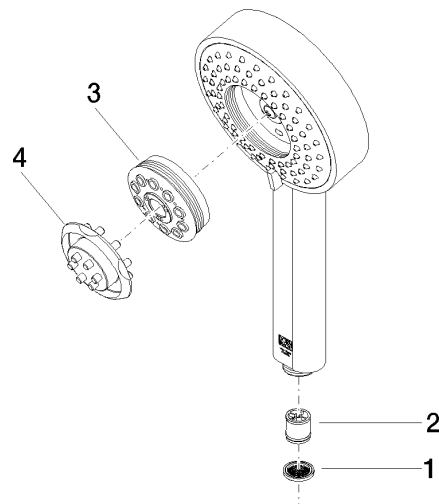

Doccetta FlowReduce - Light Gold spazzolato

IMO

28 012 979

- A quattro regolazioni: COMPACT RAIN, COMPACT SOFT FLOW, COMPACT AQUAPRESSURE FLOW, COMPACT CASCADE, portata max. 6,8 l/min (a 3 bar)
- con sistema anticalcare
- Soffione Ø 120mm
- ingresso 1/2"
- Questo prodotto può aiutare un edificio a soddisfare i requisiti dei Green Building Rating Systems, ad es. LEED®, BREEAM®, DGNB

Sistema di sicurezza antiriflusso.

Compatibile con: IMO, LULU, MADISON, MEM, TARA, CL.1, LISSÉ, VAIA, META, CYO

	Light Gold spazzolato	28 012 979-27 0010
	Cromato	28 012 979-00
	Cromato	28 012 979-00 0010
	Platinato spazzolato	28 012 979-06 0010
	Platinato spazzolato	28 012 979-06
	Platinato	28 012 979-08 0010
	Platinato	28 012 979-08
	Dark Chrome	28 012 979-19
	Dark Chrome	28 012 979-19 0010
	Light Gold	28 012 979-26 0010
	Light Gold	28 012 979-26
	Light Gold spazzolato	28 012 979-27
	Ottone spazzolato (Oro 23k)	28 012 979-28
	Ottone spazzolato (Oro 23k)	28 012 979-28 0010
	Nero opaco	28 012 979-33 0010
	Nero opaco	28 012 979-33
	Bronzo spazzolato	28 012 979-42 0010
	Bronzo spazzolato	28 012 979-42
	Champagne spazzolato (Oro 22k)	28 012 979-46 0010
	Champagne spazzolato (Oro 22k)	28 012 979-46
	Champagne (Oro 22k)	28 012 979-47
	Champagne (Oro 22k)	28 012 979-47 0010
	Cromo spazzolato	28 012 979-93
	Cromo spazzolato	28 012 979-93 0010
	Dark Platinum spazzolato	28 012 979-99
	Dark Platinum spazzolato	28 012 979-99 0010

Doccetta FlowReduce - Light Gold spazzolato

IMO

28 012 979

28 012 979

mm [inches]

Diagramma di portata

Certificati

LGA_29980.

28 012 979

Parts for other
finishes can be found
here: Cromato

Elenco delle parti di ricambio

N.	Codice articolo	Denominazione	Quantità necessaria	Tempo di produzione
1	09 23 01 039 90	setaccio	1	2
2	09 23 01 166 90	limitatore di portata	1	2
3	04 12 11 071 00 90	doccia	1	2
4	09 30 09 022 90	chiave	1	2