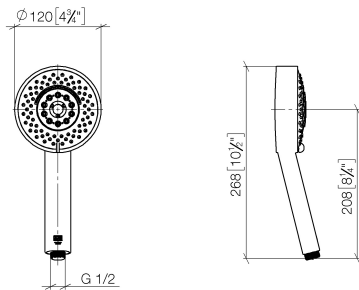

Doccetta FlowReduce - Light Gold spazzolato

IMO

28 012 979

- A quattro regolazioni: COMPACT RAIN, COMPACT SOFT FLOW, COMPACT AQUAPRESSURE FLOW, COMPACT CASCADE, portata max. 6,8 l/min (a 3 bar)
- con sistema anticalcare
- Soffione Ø 120mm
- ingresso 1/2"
- Questo prodotto può aiutare un edificio a soddisfare i requisiti dei Green Building Rating Systems, ad es. LEED®, BREEAM®, DGNB

Doccetta FlowReduce - Light Gold spazzolato

IMO

28 012 979

28 012 979

mm [inches]

Diagramma di portata

Certificati

LGA_29980.

28 012 979

Parts for other
finishes can be found
here: Cromato

Elenco delle parti di ricambio

N.	Codice articolo	Denominazione	Quantità necessaria	Tempo di produzione
1	09 23 01 039 90	setaccio	1	2
2	09 23 01 166 90	limitatore di portata	1	2
3	04 12 11 071 00 90	doccia	1	2
4	09 30 09 022 90	chiave	1	2