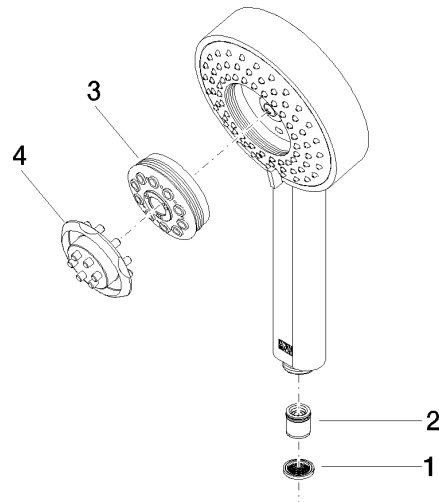

28 012 979

- A quattro regolazioni: COMPACT RAIN, COMPACT SOFT FLOW, COMPACT AQUAPRESSURE FLOW, COMPACT CASCADE, portata max. 15 l/min (a 3 bar)
- con sistema anticalcare
- Soffione Ø 120mm
- ingresso 1/2"

Sistema di sicurezza antiriflusso.

Compatibile con: IMO, LULU, MADISON, MEM, TARA, CL.1, LISSÉ, VAIA, META, CYO

	Nero opaco	28 012 979-33
	Cromato	28 012 979-00
	Cromato	28 012 979-00 0010
	Platinato spazzolato	28 012 979-06 0010
	Platinato spazzolato	28 012 979-06
	Platinato	28 012 979-08 0010
	Platinato	28 012 979-08
	Dark Chrome	28 012 979-19
	Dark Chrome	28 012 979-19 0010
	Light Gold	28 012 979-26 0010
	Light Gold	28 012 979-26
	Light Gold spazzolato	28 012 979-27 0010
	Light Gold spazzolato	28 012 979-27
	Ottone spazzolato (Oro 23k)	28 012 979-28
	Ottone spazzolato (Oro 23k)	28 012 979-28 0010
	Nero opaco	28 012 979-33 0010
	Bronzo spazzolato	28 012 979-42 0010
	Bronzo spazzolato	28 012 979-42
	Champagne spazzolato (Oro 22k)	28 012 979-46 0010
	Champagne spazzolato (Oro 22k)	28 012 979-46
	Champagne (Oro 22k)	28 012 979-47
	Champagne (Oro 22k)	28 012 979-47 0010
	Cromo spazzolato	28 012 979-93
	Cromo spazzolato	28 012 979-93 0010
	Dark Platinum spazzolato	28 012 979-99
	Dark Platinum spazzolato	28 012 979-99 0010

Doccetta - Nero opaco

IMO

28 012 979

28 012 979

mm [inches]

Diagramma di portata

Certificati

LGA_29980.

28 012 979

Parts for other
finishes can be found
here: Cromato

Elenco delle parti di ricambio

N.	Codice articolo	Denominazione	Quantità necessaria	Tempo di produzione
1	09 23 01 039 90	setaccio	1	2
2	09 23 01 046 90	valvola di non ritorno	1	2
3	04 12 11 071 00 90	doccia	1	2
4	09 30 09 022 90	chiave	1	2