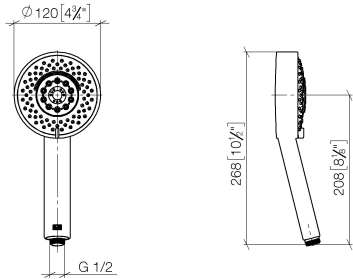

28 012 979

- A quattro regolazioni: COMPACT RAIN, COMPACT SOFT FLOW, COMPACT AQUAPRESSURE FLOW, COMPACT CASCADE, portata max. 15 l/min (a 3 bar)
- con sistema anticalcare
- Soffione Ø 120mm
- ingresso 1/2"

Doccetta - Nero opaco

IMO

28 012 979

28 012 979

mm [inches]

Diagramma di portata

Certificati

LGA_29980.

28 012 979

Parts for other
finishes can be found
here: Cromato

Elenco delle parti di ricambio

N.	Codice articolo	Denominazione	Quantità necessaria	Tempo di produzione
1	09 23 01 039 90	setaccio	1	2
2	09 23 01 046 90	valvola di non ritorno	1	2
3	04 12 11 071 00 90	doccia	1	2
4	09 30 09 022 90	chiave	1	2