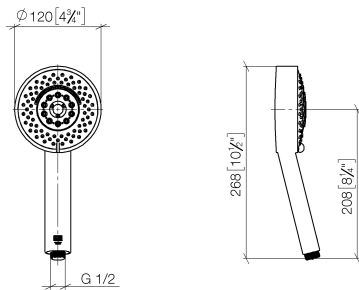

28 012 979

Compatibile con: IMO, LULU, MADISON, MEM, TARA, CL.1, LISSÉ, VAIA, META, CYO

- A quattro regolazioni: COMPACT RAIN, COMPACT SOFT FLOW, COMPACT AQUAPRESSURE FLOW, COMPACT CASCADE, portata max. 6,8 l/min (a 3 bar)
- con sistema anticalcare
- Soffione Ø 120mm
- ingresso 1/2"
- Questo prodotto può aiutare un edificio a soddisfare i requisiti dei Green Building Rating Systems, ad es. LEED®, BREEAM®, DGNB

## Doccetta FlowReduce - Bronzo spazzolato

---

IMO

28 012 979

28 012 979

mm [inches]

### Diagramma di portata