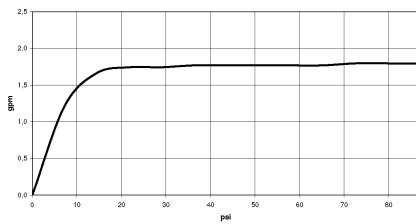

## Doccetta FlowReduce - Bronzo spazzolato

---

IMO

28 012 979

28 012 979

mm [inches]

### Diagramma di portata