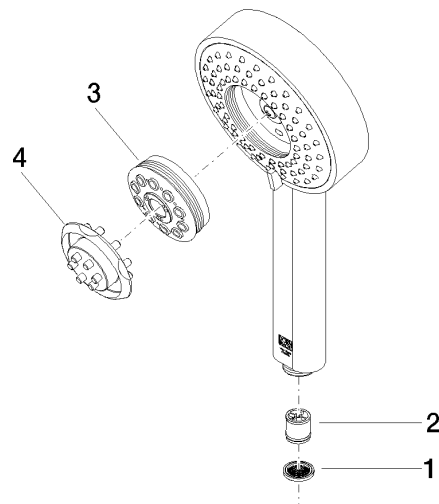

## Doccetta FlowReduce - Bronzo spazzolato

---

IMO

28 012 979

28 012 979

mm [inches]

### Diagramma di portata

### Elenco delle parti di ricambio

N.	Codice articolo	Denominazione	Quantità necessaria	Tempo di produzione
1	09 23 01 039 90	setaccio	1	2
2	09 23 01 166 90	limitatore di portata	1	2
3	04 12 11 071 00 90	doccia	1	2
4	09 30 09 022 90	chiave	1	2