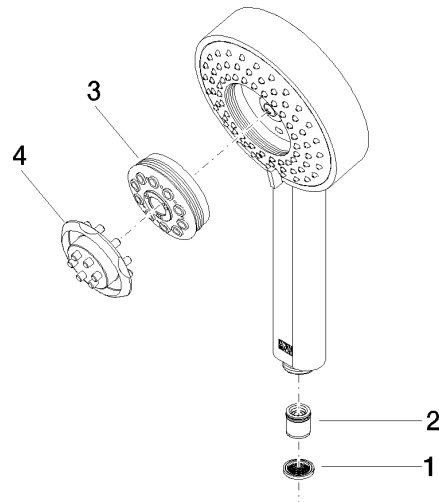

28 012 979

- A quattro regolazioni: COMPACT RAIN, COMPACT SOFT FLOW, COMPACT AQUAPRESSURE FLOW, COMPACT CASCADE, portata max. 15 l/min (a 3 bar)
- con sistema anticalcare
- Soffione Ø 120mm
- ingresso 1/2"

Sistema di sicurezza antiriflusso.

Compatibile con: IMO, LULU, MADISON, MEM, TARA, CL.1, LISSÉ, VAIA, META, CYO

	Champagne spazzolato (Oro 22k)	28 012 979-46
	Cromato	28 012 979-00
	Cromato	28 012 979-00 0010
	Platinato spazzolato	28 012 979-06 0010
	Platinato spazzolato	28 012 979-06
	Platinato	28 012 979-08 0010
	Platinato	28 012 979-08
	Dark Chrome	28 012 979-19
	Dark Chrome	28 012 979-19 0010
	Light Gold	28 012 979-26 0010
	Light Gold	28 012 979-26
	Light Gold spazzolato	28 012 979-27 0010
	Light Gold spazzolato	28 012 979-27
	Ottone spazzolato (Oro 23k)	28 012 979-28
	Ottone spazzolato (Oro 23k)	28 012 979-28 0010
	Nero opaco	28 012 979-33 0010
	Nero opaco	28 012 979-33
	Bronzo spazzolato	28 012 979-42 0010
	Bronzo spazzolato	28 012 979-42
	Champagne spazzolato (Oro 22k)	28 012 979-46 0010
	Champagne (Oro 22k)	28 012 979-47
	Champagne (Oro 22k)	28 012 979-47 0010
	Cromo spazzolato	28 012 979-93
	Cromo spazzolato	28 012 979-93 0010
	Dark Platinum spazzolato	28 012 979-99
	Dark Platinum spazzolato	28 012 979-99 0010

Doccetta - Champagne spazzolato (Oro 22k)

IMO

28 012 979

28 012 979

mm [inches]

Diagramma di portata

Certificati

LGA_29980.

28 012 979

Parts for other
finishes can be found
here: Cromato

Elenco delle parti di ricambio

N.	Codice articolo	Denominazione	Quantità necessaria	Tempo di produzione
1	09 23 01 039 90	setaccio	1	2
2	09 23 01 046 90	valvola di non ritorno	1	2
3	04 12 11 071 00 90	doccia	1	2
4	09 30 09 022 90	chiave	1	2