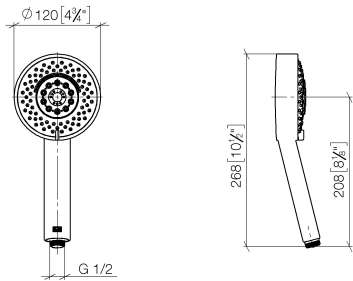

28 012 979

- A quattro regolazioni: COMPACT RAIN, COMPACT SOFT FLOW, COMPACT AQUAPRESSURE FLOW, COMPACT CASCADE, portata max. 15 l/min (a 3 bar)
- con sistema anticalcare
- Soffione Ø 120mm
- ingresso 1/2"

## Doccetta - Cromo spazzolato

---

IMO

28 012 979

28 012 979

mm [inches]

**Diagramma di portata**

**Certificati**

### Elenco delle parti di ricambio

N.	Codice articolo	Denominazione	Quantità necessaria	Tempo di produzione
1	09 23 01 039 90	setaccio	1	2
2	09 23 01 046 90	valvola di non ritorno	1	2
3	04 12 11 071 00 90	doccia	1	2
4	09 30 09 022 90	chiave	1	2