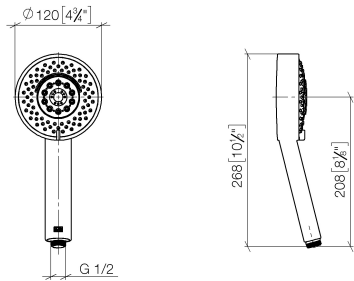

## Doccetta - Dark Platinum spazzolato

IMO

28 012 979

- A quattro regolazioni: COMPACT RAIN, COMPACT SOFT FLOW, COMPACT AQUAPRESSURE FLOW, COMPACT CASCADE, portata max. 15 l/min (a 3 bar)
- con sistema anticalcare
- Soffione Ø 120mm
- ingresso 1/2"

Doccetta - Dark Platinum spazzolato

---

IMO

28 012 979

28 012 979

mm [inches]

### Diagramma di portata