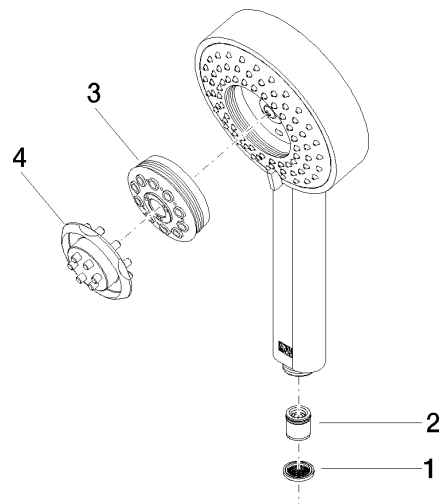

Doccetta - Dark Platinum spazzolato

---

IMO

28 012 979

28 012 979

mm [inches]

### Diagramma di portata

## Elenco delle parti di ricambio

N.	Codice articolo	Denominazione	Quantità necessaria	Tempo di produzione
1	09 23 01 039 90	setaccio	1	2
2	09 23 01 046 90	valvola di non ritorno	1	2
3	04 12 11 071 00 90	doccia	1	2
4	09 30 09 022 90	chiave	1	2