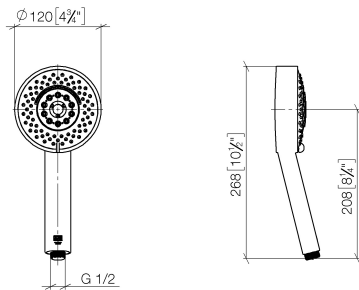

28 012 979

Compatibile con: IMO, LULU, MADISON, MEM, TARA, CL.1, LISSÉ, VAIA, META, CYO

- A quattro regolazioni: COMPACT RAIN, COMPACT SOFT FLOW, COMPACT AQUAPRESSURE FLOW, COMPACT CASCADE, portata max. 6,8 l/min (a 3 bar)
- con sistema anticalcare
- Soffione Ø 120mm
- ingresso 1/2"
- Questo prodotto può aiutare un edificio a soddisfare i requisiti dei Green Building Rating Systems, ad es. LEED®, BREEAM®, DGNB

Doccetta FlowReduce - Dark Platinum spazzolato

IMO

28 012 979

28 012 979

mm [inches]

Diagramma di portata

Certificati

LGA_29980.

IAPMO_4976 (4).

28 012 979

Parts for other
finishes can be found
here: Cromato

Elenco delle parti di ricambio

N.	Codice articolo	Denominazione	Quantità necessaria	Tempo di produzione
1	09 23 01 039 90	setaccio	1	2
2	09 23 01 166 90	limitatore di portata	1	2
3	04 12 11 071 00 90	doccia	1	2
4	09 30 09 022 90	chiave	1	2