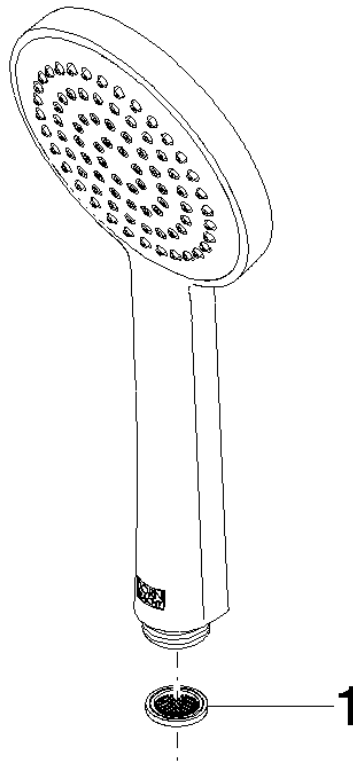

28 015 979

- COMPACT RAIN, portata max. 15 l/min (a 3 bar)
- con sistema anticalcare
- Soffione Ø 100mm
- ingresso 1/2"

Sistema di sicurezza antiriflusso.

Compatibile con: IMO, LULU, MADISON,
MEM, TARA, CL.1, LISSÉ, VAIA, META,
CYO

	Platinato	28 015 979-08
	Cromato	28 015 979-00
	Cromato	28 015 979-00 0010
	Platinato spazzolato	28 015 979-06
	Platinato spazzolato	28 015 979-06 0010
	Platinato	28 015 979-08 0010
	Dark Chrome	28 015 979-19
	Dark Chrome	28 015 979-19 0010
	Light Gold	28 015 979-26
	Light Gold	28 015 979-26 0010
	Light Gold spazzolato	28 015 979-27
	Light Gold spazzolato	28 015 979-27 0010
	Ottone spazzolato (Oro 23k)	28 015 979-28
	Ottone spazzolato (Oro 23k)	28 015 979-28 0010
	Nero opaco	28 015 979-33
	Nero opaco	28 015 979-33 0010
	Bronzo spazzolato	28 015 979-42 0010
	Bronzo spazzolato	28 015 979-42
	Champagne spazzolato (Oro 22k)	28 015 979-46 0010
	Champagne spazzolato (Oro 22k)	28 015 979-46
	Champagne (Oro 22k)	28 015 979-47
	Champagne (Oro 22k)	28 015 979-47 0010
	Cromo spazzolato	28 015 979-93
	Cromo spazzolato	28 015 979-93 0010
	Dark Platinum spazzolato	28 015 979-99
	Dark Platinum spazzolato	28 015 979-99 0010

Doccetta - Platinato

IMO

28 015 979

28 015 979

mm [inches]

Diagramma di portata

Certificati

DVGW_DW-6517DN0129. WRAS_2009011. LGA_29981.

28 015 979

Parts for other
finishes can be found
here: Cromato

Elenco delle parti di ricambio

N.	Codice articolo	Denominazione	Quantità necessaria	Tempo di produzione
1	09 23 01 039 90	setaccio	1	2