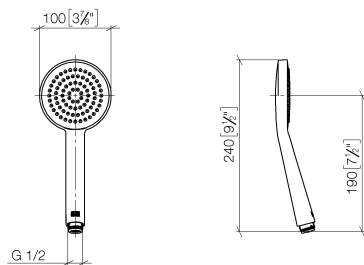

Doccetta - Dark Chrome

IMO

28 015 979

28 015 979

mm [inches]

Diagramma di portata

Certificati

DVGW_DW-
6517DN0129.