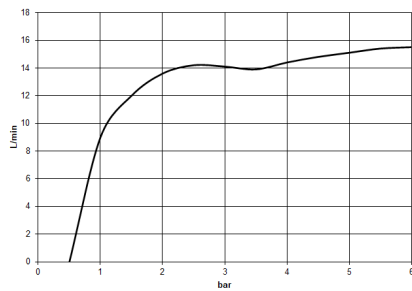

Doccetta - Dark Chrome

IMO

28 015 979

28 015 979

mm [inches]

Diagramma di portata

Certificati

DVGW_DW-
6517DN0129.