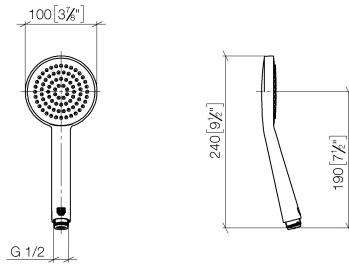

28 015 979

- COMPACT RAIN, portata max. 6,8 l/min (a 3 bar)
- con sistema anticalcare
- Soffione Ø 100mm
- ingresso 1/2"
- Questo prodotto può aiutare un edificio a soddisfare i requisiti dei Green Building Rating Systems, ad es. LEED®, BREEAM®, DGNB

## Doccetta FlowReduce - Dark Chrome

---

IMO

28 015 979

28 015 979

mm [inches]

**Diagramma di portata**

**Certificati**