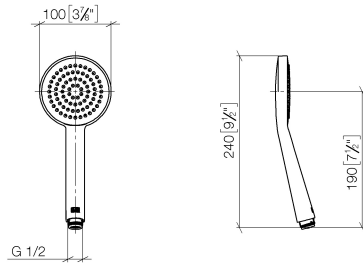

Doccetta - Light Gold

IMO

28 015 979

28 015 979

mm [inches]

Diagramma di portata

Certificati

LGA_29981.

28 015 979

Parts for other
finishes can be found
here: Cromato

Elenco delle parti di ricambio

N.	Codice articolo	Denominazione	Quantità necessaria	Tempo di produzione
1	09 23 01 039 90	setaccio	1	2