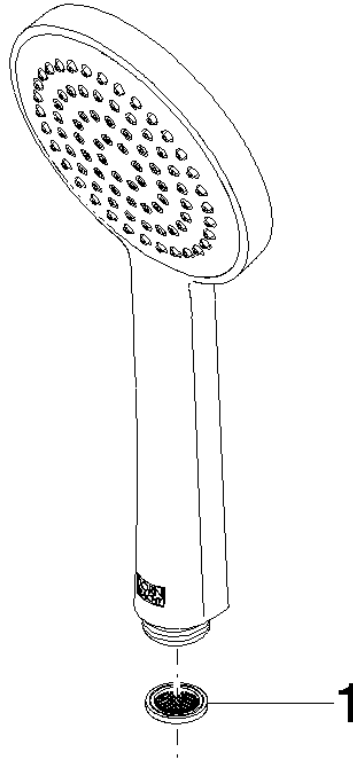

28 015 979

- COMPACT RAIN, portata max. 15 l/min (a 3 bar)
- con sistema anticalcare
- Soffione Ø 100mm
- ingresso 1/2"

Sistema di sicurezza antiriflusso.

Compatibile con: IMO, LULU, MADISON, MEM, TARA, CL.1, LISSÉ, VAIA, META, CYO

	Light Gold	28 015 979-26
	Cromato	28 015 979-00
	Cromato	28 015 979-00 0010
	Platinato spazzolato	28 015 979-06
	Platinato spazzolato	28 015 979-06 0010
	Platinato	28 015 979-08
	Platinato	28 015 979-08 0010
	Dark Chrome	28 015 979-19
	Dark Chrome	28 015 979-19 0010
	Light Gold	28 015 979-26 0010
	Light Gold spazzolato	28 015 979-27
	Light Gold spazzolato	28 015 979-27 0010
	Ottone spazzolato (Oro 23k)	28 015 979-28
	Ottone spazzolato (Oro 23k)	28 015 979-28 0010
	Nero opaco	28 015 979-33
	Nero opaco	28 015 979-33 0010
	Bronzo spazzolato	28 015 979-42 0010
	Bronzo spazzolato	28 015 979-42
	Champagne spazzolato (Oro 22k)	28 015 979-46 0010
	Champagne spazzolato (Oro 22k)	28 015 979-46
	Champagne (Oro 22k)	28 015 979-47
	Champagne (Oro 22k)	28 015 979-47 0010
	Cromo spazzolato	28 015 979-93
	Cromo spazzolato	28 015 979-93 0010
	Dark Platinum spazzolato	28 015 979-99
	Dark Platinum spazzolato	28 015 979-99 0010

Doccetta - Light Gold

IMO

28 015 979

28 015 979

mm [inches]

Diagramma di portata

Certificati

LGA_29981.

28 015 979

Parts for other
finishes can be found
here: Cromato

Elenco delle parti di ricambio

N.	Codice articolo	Denominazione	Quantità necessaria	Tempo di produzione
1	09 23 01 039 90	setaccio	1	2