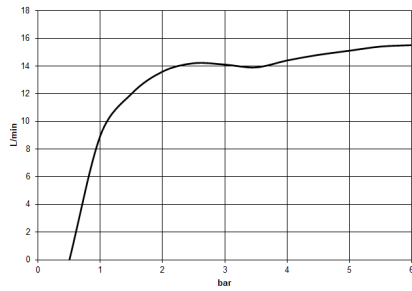

Doccetta - Light Gold

IMO

28 015 979

28 015 979

mm [inches]

Diagramma di portata

Certificati

LGA_29981.