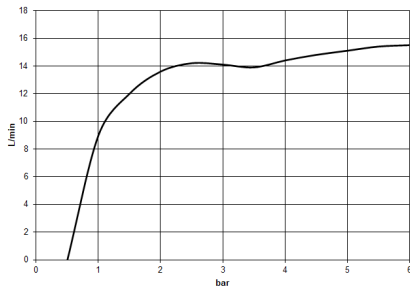

Doccetta - Light Gold spazzolato

IMO

28 015 979

28 015 979

mm [inches]

Diagramma di portata

Certificati

LGA_29981.