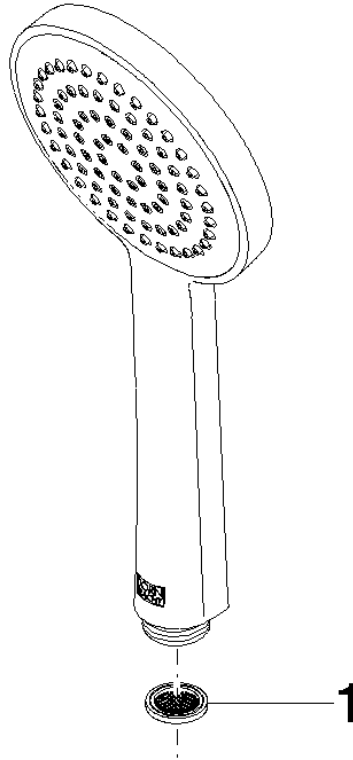

28 015 979

- COMPACT RAIN, portata max. 15 l/min (a 3 bar)
- con sistema anticalcare
- Soffione Ø 100mm
- ingresso 1/2"

Sistema di sicurezza antiriflusso.

Compatibile con: IMO, LULU, MADISON, MEM, TARA, CL.1, LISSÉ, VAIA, META, CYO

	Light Gold spazzolato	28 015 979-27
	Cromato	28 015 979-00
	Cromato	28 015 979-00 0010
	Platinato spazzolato	28 015 979-06
	Platinato spazzolato	28 015 979-06 0010
	Platinato	28 015 979-08
	Platinato	28 015 979-08 0010
	Dark Chrome	28 015 979-19
	Dark Chrome	28 015 979-19 0010
	Light Gold	28 015 979-26
	Light Gold	28 015 979-26 0010
	Light Gold spazzolato	28 015 979-27 0010
	Ottone spazzolato (Oro 23k)	28 015 979-28
	Ottone spazzolato (Oro 23k)	28 015 979-28 0010
	Nero opaco	28 015 979-33
	Nero opaco	28 015 979-33 0010
	Bronzo spazzolato	28 015 979-42 0010
	Bronzo spazzolato	28 015 979-42
	Champagne spazzolato (Oro 22k)	28 015 979-46 0010
	Champagne spazzolato (Oro 22k)	28 015 979-46
	Champagne (Oro 22k)	28 015 979-47
	Champagne (Oro 22k)	28 015 979-47 0010
	Cromo spazzolato	28 015 979-93
	Cromo spazzolato	28 015 979-93 0010
	Dark Platinum spazzolato	28 015 979-99
	Dark Platinum spazzolato	28 015 979-99 0010

Doccetta - Light Gold spazzolato

IMO

28 015 979

28 015 979

mm [inches]

Diagramma di portata

Certificati

LGA_29981.

28 015 979

Parts for other
finishes can be found
here: Cromato

Elenco delle parti di ricambio

N.	Codice articolo	Denominazione	Quantità necessaria	Tempo di produzione
1	09 23 01 039 90	setaccio	1	2