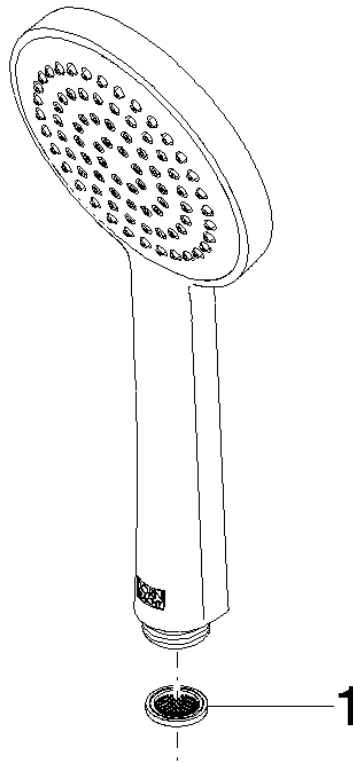

28 015 979

- COMPACT RAIN, portata max. 15 l/min (a 3 bar)
- con sistema anticalcare
- Soffione Ø 100mm
- ingresso 1/2"

Sistema di sicurezza antiriflusso.

Compatibile con: IMO, LULU, MADISON,
MEM, TARA, CL.1, LISSÉ, VAIA, META,
CYO

	Ottone spazzolato (Oro 23k)	28 015 979-28
	Cromato	28 015 979-00
	Cromato	28 015 979-00 0010
	Platinato spazzolato	28 015 979-06
	Platinato spazzolato	28 015 979-06 0010
	Platinato	28 015 979-08
	Platinato	28 015 979-08 0010
	Dark Chrome	28 015 979-19
	Dark Chrome	28 015 979-19 0010
	Light Gold	28 015 979-26
	Light Gold	28 015 979-26 0010
	Light Gold spazzolato	28 015 979-27
	Light Gold spazzolato	28 015 979-27 0010
	Ottone spazzolato (Oro 23k)	28 015 979-28 0010
	Nero opaco	28 015 979-33
	Nero opaco	28 015 979-33 0010
	Bronzo spazzolato	28 015 979-42 0010
	Bronzo spazzolato	28 015 979-42
	Champagne spazzolato (Oro 22k)	28 015 979-46 0010
	Champagne spazzolato (Oro 22k)	28 015 979-46
	Champagne (Oro 22k)	28 015 979-47
	Champagne (Oro 22k)	28 015 979-47 0010
	Cromo spazzolato	28 015 979-93
	Cromo spazzolato	28 015 979-93 0010
	Dark Platinum spazzolato	28 015 979-99
	Dark Platinum spazzolato	28 015 979-99 0010

Doccetta - Ottone spazzolato (Oro 23k)

IMO

28 015 979

28 015 979

mm [inches]

Diagramma di portata

Certificati

DVGW_DW-6517DN0129. WRAS_2009011. LGA_29981.

28 015 979

Parts for other
finishes can be found
here: Cromato

Elenco delle parti di ricambio

N.	Codice articolo	Denominazione	Quantità necessaria	Tempo di produzione
1	09 23 01 039 90	setaccio	1	2