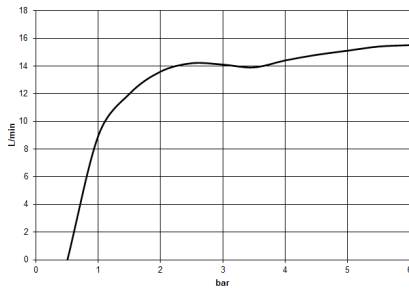

Doccetta - Ottone spazzolato (Oro 23k)

IMO

28 015 979

28 015 979

mm [inches]

Diagramma di portata

Certificati

DVGW_DW-6517DN0129. WRAS_2009011. LGA_29981.