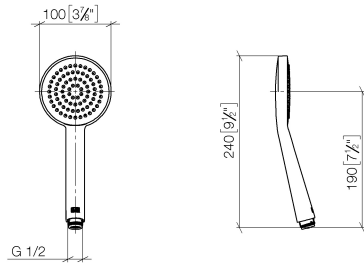

Doccetta - Ottone spazzolato (Oro 23k)

IMO

28 015 979

28 015 979

mm [inches]

Diagramma di portata

Certificati

DVGW_DW-6517DN0129. WRAS_2009011. LGA_29981.

28 015 979

Parts for other
finishes can be found
here: Cromato

Elenco delle parti di ricambio

N.	Codice articolo	Denominazione	Quantità necessaria	Tempo di produzione
1	09 23 01 039 90	setaccio	1	2