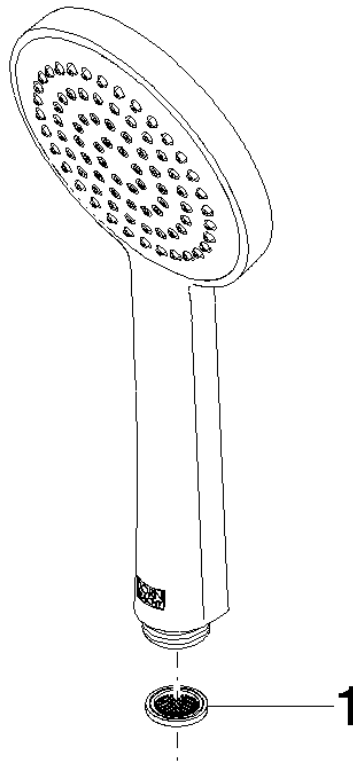

28 015 979

- COMPACT RAIN, portata max. 15 l/min (a 3 bar)
- con sistema anticalcare
- Soffione Ø 100mm
- ingresso 1/2"

Sistema di sicurezza antiriflusso.

Compatibile con: IMO, LULU, MADISON,
MEM, TARA, CL.1, LISSÉ, VAIA, META,
CYO

	Bronzo spazzolato	28 015 979-42
	Cromato	28 015 979-00
	Cromato	28 015 979-00 0010
	Platinato spazzolato	28 015 979-06
	Platinato spazzolato	28 015 979-06 0010
	Platinato	28 015 979-08
	Platinato	28 015 979-08 0010
	Dark Chrome	28 015 979-19
	Dark Chrome	28 015 979-19 0010
	Light Gold	28 015 979-26
	Light Gold	28 015 979-26 0010
	Light Gold spazzolato	28 015 979-27
	Light Gold spazzolato	28 015 979-27 0010
	Ottone spazzolato (Oro 23k)	28 015 979-28
	Ottone spazzolato (Oro 23k)	28 015 979-28 0010
	Nero opaco	28 015 979-33
	Nero opaco	28 015 979-33 0010
	Bronzo spazzolato	28 015 979-42 0010
	Champagne spazzolato (Oro 22k)	28 015 979-46 0010
	Champagne spazzolato (Oro 22k)	28 015 979-46
	Champagne (Oro 22k)	28 015 979-47
	Champagne (Oro 22k)	28 015 979-47 0010
	Cromo spazzolato	28 015 979-93
	Cromo spazzolato	28 015 979-93 0010
	Dark Platinum spazzolato	28 015 979-99
	Dark Platinum spazzolato	28 015 979-99 0010

Doccetta - Bronzo spazzolato

IMO

28 015 979

28 015 979

mm [inches]

Diagramma di portata

Certificati

LGA_29981.

28 015 979

Parts for other
finishes can be found
here: Cromato

Elenco delle parti di ricambio

N.	Codice articolo	Denominazione	Quantità necessaria	Tempo di produzione
1	09 23 01 039 90	setaccio	1	2