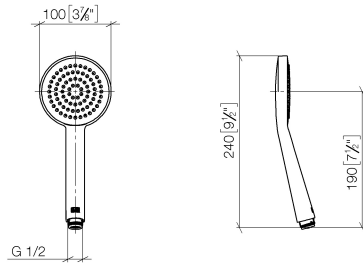

Doccetta - Champagne (Oro 22k)

---

IMO

28 015 979

28 015 979

mm [inches]

### Diagramma di portata