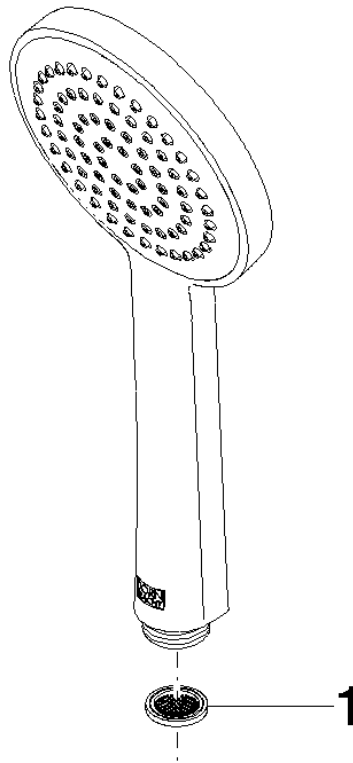

Doccetta - Champagne (Oro 22k)

---

IMO

28 015 979

28 015 979

mm [inches]

### Diagramma di portata

### Elenco delle parti di ricambio

N.	Codice articolo	Denominazione	Quantità necessaria	Tempo di produzione
1	09 23 01 039 90	setaccio	1	2