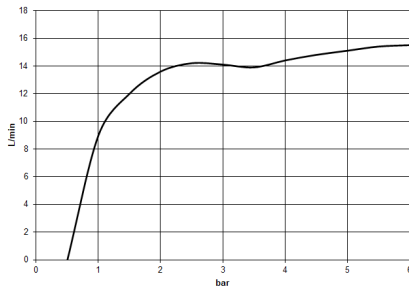

Doccetta - Champagne (Oro 22k)

---

IMO

28 015 979

28 015 979

mm [inches]

### Diagramma di portata