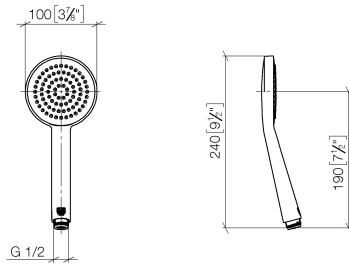

28 015 979

- COMPACT RAIN, portata max. 6,8 l/min (a 3 bar)
- con sistema anticalcare
- Soffione Ø 100mm
- ingresso 1/2"
- Questo prodotto può aiutare un edificio a soddisfare i requisiti dei Green Building Rating Systems, ad es. LEED®, BREEAM®, DGNB

Doccetta FlowReduce - Champagne (Oro 22k)

IMO

28 015 979

28 015 979

mm [inches]

Diagramma di portata

Certificati

IAPMO_11777.

DVGW_DW-
6517DN0129.

LGA_29981.

28 015 979

Parts for other
finishes can be found
here: Cromato

Elenco delle parti di ricambio

| N. | Codice articolo | Denominazione | Quantità necessaria | Tempo di produzione |
|-----------|------------------------|----------------------|----------------------------|----------------------------|
| 1 | 09 23 01 039 90 | setaccio | 1 | 2 |