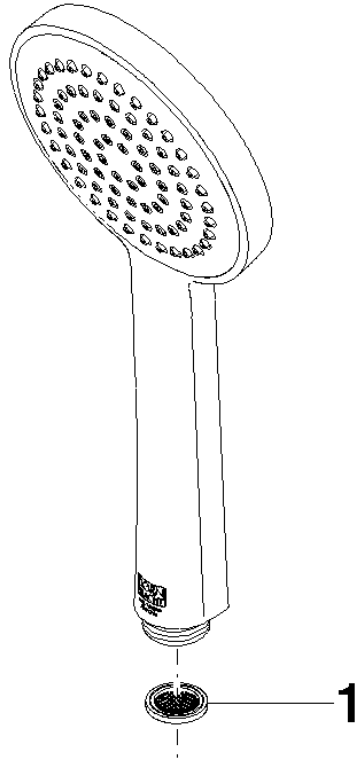

28 015 979

- COMPACT RAIN, portata max. 6,8 l/min (a 3 bar)
- con sistema anticalcare
- Soffione Ø 100mm
- ingresso 1/2"
- Questo prodotto può aiutare un edificio a soddisfare i requisiti dei Green Building Rating Systems, ad es. LEED®, BREEAM®, DGNB

Doccetta FlowReduce - Champagne (Oro 22k)

IMO

28 015 979

28 015 979

mm [inches]

Diagramma di portata

Certificati

IAPMO_11777.

DVGW_DW-
6517DN0129.

LGA_29981.

28 015 979

Parts for other
finishes can be found
here: Cromato

Elenco delle parti di ricambio

| N. | Codice articolo | Denominazione | Quantità necessaria | Tempo di produzione |
|-----------|------------------------|----------------------|----------------------------|----------------------------|
| 1 | 09 23 01 039 90 | setaccio | 1 | 2 |