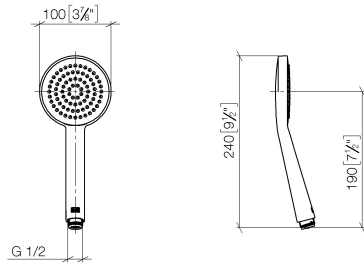

Doccetta - Cromo spazzolato

IMO

28 015 979

28 015 979

mm [inches]

Diagramma di portata

Certificati

DVGW_DW-6517DN0129. WRAS_2009011. LGA_29981.

28 015 979

Parts for other
finishes can be found
here: Cromato

Elenco delle parti di ricambio

N.	Codice articolo	Denominazione	Quantità necessaria	Tempo di produzione
1	09 23 01 039 90	setaccio	1	2