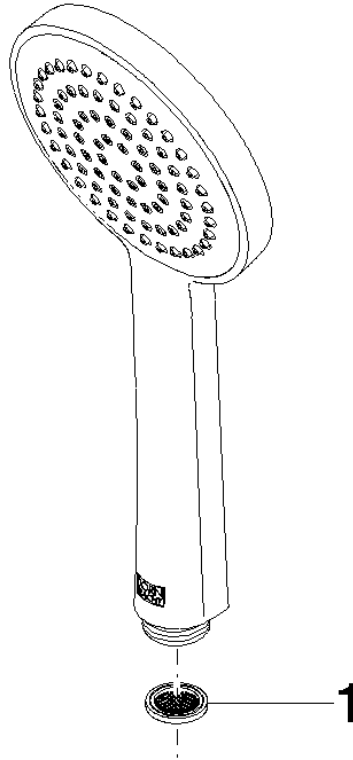

28 015 979

- COMPACT RAIN, portata max. 15 l/min (a 3 bar)
- con sistema anticalcare
- Soffione Ø 100mm
- ingresso 1/2"

Sistema di sicurezza antiriflusso.

Compatibile con: IMO, LULU, MADISON,
MEM, TARA, CL.1, LISSÉ, VAIA, META,
CYO

	Cromo spazzolato	28 015 979-93
	Cromato	28 015 979-00
	Cromato	28 015 979-00 0010
	Platinato spazzolato	28 015 979-06
	Platinato spazzolato	28 015 979-06 0010
	Platinato	28 015 979-08
	Platinato	28 015 979-08 0010
	Dark Chrome	28 015 979-19
	Dark Chrome	28 015 979-19 0010
	Light Gold	28 015 979-26
	Light Gold	28 015 979-26 0010
	Light Gold spazzolato	28 015 979-27
	Light Gold spazzolato	28 015 979-27 0010
	Ottone spazzolato (Oro 23k)	28 015 979-28
	Ottone spazzolato (Oro 23k)	28 015 979-28 0010
	Nero opaco	28 015 979-33
	Nero opaco	28 015 979-33 0010
	Bronzo spazzolato	28 015 979-42 0010
	Bronzo spazzolato	28 015 979-42
	Champagne spazzolato (Oro 22k)	28 015 979-46 0010
	Champagne spazzolato (Oro 22k)	28 015 979-46
	Champagne (Oro 22k)	28 015 979-47
	Champagne (Oro 22k)	28 015 979-47 0010
	Cromo spazzolato	28 015 979-93 0010
	Dark Platinum spazzolato	28 015 979-99
	Dark Platinum spazzolato	28 015 979-99 0010

Doccetta - Cromo spazzolato

IMO

28 015 979

28 015 979

mm [inches]

Diagramma di portata

Certificati

DVGW_DW-6517DN0129. WRAS_2009011. LGA_29981.

28 015 979

Parts for other
finishes can be found
here: Cromato

Elenco delle parti di ricambio

N.	Codice articolo	Denominazione	Quantità necessaria	Tempo di produzione
1	09 23 01 039 90	setaccio	1	2