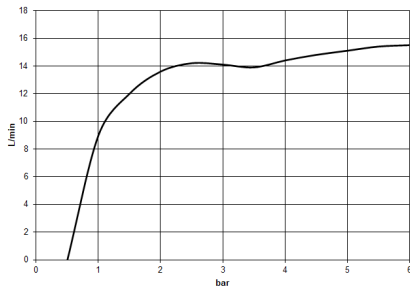

Doccetta - Cromo spazzolato

IMO

28 015 979

28 015 979

mm [inches]

Diagramma di portata

Certificati

DVGW_DW-6517DN0129. WRAS_2009011. LGA_29981.