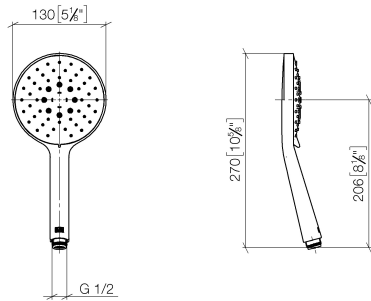

28 016 979

- A tre o regolazioni: COMPACT RAIN, COMPACT SOFT FLOW, COMPACT AQUAPRESSURE FLOW, portata max. 15 l/min (a 3 bar)
- con sistema anticalcare
- Getto a spruzzo per la testa Ø 130 mm
- ingresso 1/2"

Doccetta - Dark Chrome

IMO

28 016 979

28 016 979

mm [inches]

Diagramma di portata

Certificati

DVGW_DW-
6517DN0129.