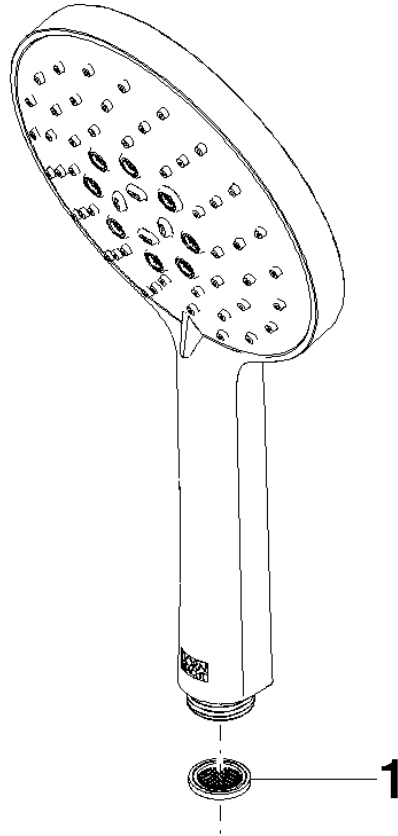

28 016 979

- A tre o regolazioni: COMPACT RAIN, COMPACT SOFT FLOW, COMPACT AQUAPRESSURE FLOW, portata max. 15 l/min (a 3 bar)
- con sistema anticalcare
- Getto a spruzzo per la testa Ø 130 mm
- ingresso 1/2"

Sistema di sicurezza antiriflusso.

Compatibile con: IMO, LULU, MADISON, MEM, TARA, CL.1, LISSÉ, VAIA, META, CYO

	Light Gold	28 016 979-26
	Cromato	28 016 979-00
	Cromato	28 016 979-00 0010
	Platinato spazzolato	28 016 979-06
	Platinato spazzolato	28 016 979-06 0010
	Platinato	28 016 979-08 0010
	Platinato	28 016 979-08
	Dark Chrome	28 016 979-19
	Dark Chrome	28 016 979-19 0010
	Light Gold	28 016 979-26 0010
	Light Gold spazzolato	28 016 979-27 0010
	Light Gold spazzolato	28 016 979-27
	Ottone spazzolato (Oro 23k)	28 016 979-28
	Ottone spazzolato (Oro 23k)	28 016 979-28 0010
	Nero opaco	28 016 979-33 0010
	Nero opaco	28 016 979-33
	Bronzo spazzolato	28 016 979-42
	Bronzo spazzolato	28 016 979-42 0010
	Champagne spazzolato (Oro 22k)	28 016 979-46 0010
	Champagne spazzolato (Oro 22k)	28 016 979-46
	Champagne (Oro 22k)	28 016 979-47
	Champagne (Oro 22k)	28 016 979-47 0010
	Cromo spazzolato	28 016 979-93
	Cromo spazzolato	28 016 979-93 0010
	Dark Platinum spazzolato	28 016 979-99 0010
	Dark Platinum spazzolato	28 016 979-99

Doccetta - Light Gold

IMO

28 016 979

28 016 979

mm [inches]

Diagramma di portata

Certificati

LGA_29982.

28 016 979

Parts for other
finishes can be found
here: Cromato

Elenco delle parti di ricambio

N.	Codice articolo	Denominazione	Quantità necessaria	Tempo di produzione
1	09 23 01 039 90	setaccio	1	2