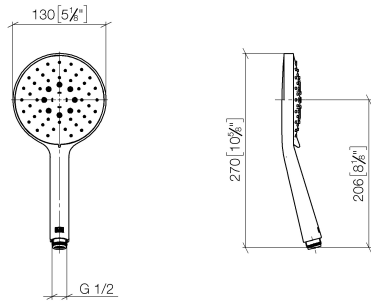

28 016 979

- A tre o regolazioni: COMPACT RAIN, COMPACT SOFT FLOW, COMPACT AQUAPRESSURE FLOW, portata max. 15 l/min (a 3 bar)
- con sistema anticalcare
- Getto a spruzzo per la testa Ø 130 mm
- ingresso 1/2"

Doccetta - Light Gold

IMO

28 016 979

28 016 979

mm [inches]

Diagramma di portata

Certificati

LGA_29982.

28 016 979

Parts for other
finishes can be found
here: Cromato

Elenco delle parti di ricambio

N.	Codice articolo	Denominazione	Quantità necessaria	Tempo di produzione
1	09 23 01 039 90	setaccio	1	2