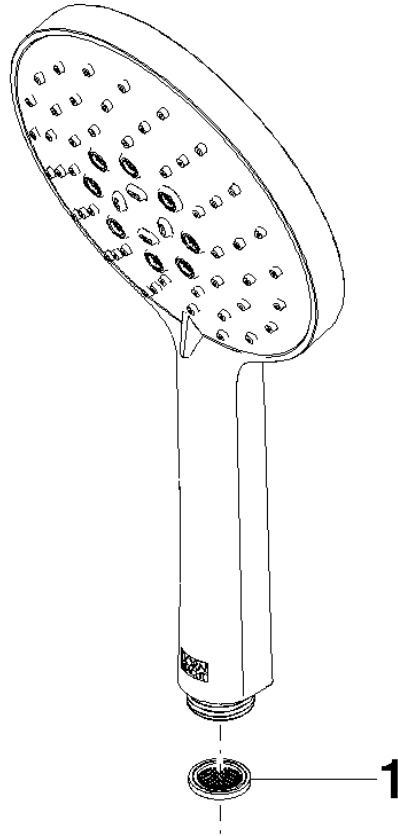

Doccetta - Light Gold spazzolato

IMO

28 016 979

- A tre o regolazioni: COMPACT RAIN, COMPACT SOFT FLOW, COMPACT AQUAPRESSURE FLOW, portata max. 15 l/min (a 3 bar)
- con sistema anticalcare
- Getto a spruzzo per la testa Ø 130 mm
- ingresso 1/2"

Sistema di sicurezza antiriflusso.

Compatibile con: IMO, LULU, MADISON, MEM, TARA, CL.1, LISSÉ, VAIA, META, CYO

	Light Gold spazzolato	28 016 979-27
	Cromato	28 016 979-00
	Cromato	28 016 979-00 0010
	Platinato spazzolato	28 016 979-06
	Platinato spazzolato	28 016 979-06 0010
	Platinato	28 016 979-08 0010
	Platinato	28 016 979-08
	Dark Chrome	28 016 979-19
	Dark Chrome	28 016 979-19 0010
	Light Gold	28 016 979-26
	Light Gold	28 016 979-26 0010
	Light Gold spazzolato	28 016 979-27 0010
	Ottone spazzolato (Oro 23k)	28 016 979-28
	Ottone spazzolato (Oro 23k)	28 016 979-28 0010
	Nero opaco	28 016 979-33 0010
	Nero opaco	28 016 979-33
	Bronzo spazzolato	28 016 979-42
	Bronzo spazzolato	28 016 979-42 0010
	Champagne spazzolato (Oro 22k)	28 016 979-46 0010
	Champagne spazzolato (Oro 22k)	28 016 979-46
	Champagne (Oro 22k)	28 016 979-47
	Champagne (Oro 22k)	28 016 979-47 0010
	Cromo spazzolato	28 016 979-93
	Cromo spazzolato	28 016 979-93 0010
	Dark Platinum spazzolato	28 016 979-99 0010
	Dark Platinum spazzolato	28 016 979-99

Doccetta - Light Gold spazzolato

IMO

28 016 979

28 016 979

mm [inches]

Diagramma di portata

Certificati

LGA_29982.

28 016 979

Parts for other
finishes can be found
here: Cromato

Elenco delle parti di ricambio

N.	Codice articolo	Denominazione	Quantità necessaria	Tempo di produzione
1	09 23 01 039 90	setaccio	1	2