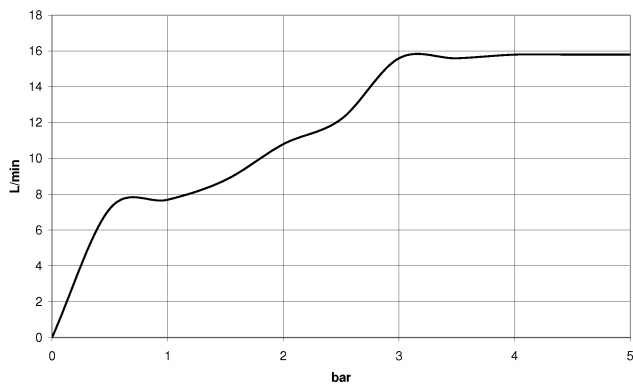

Doccetta - Light Gold spazzolato

IMO

28 016 979

- A tre o regolazioni: COMPACT RAIN, COMPACT SOFT FLOW, COMPACT AQUAPRESSURE FLOW, portata max. 15 l/min (a 3 bar)
- con sistema anticalcare
- Getto a spruzzo per la testa Ø 130 mm
- ingresso 1/2"

Doccetta - Light Gold spazzolato

IMO

28 016 979

28 016 979

mm [inches]

Diagramma di portata

Certificati

LGA_29982.