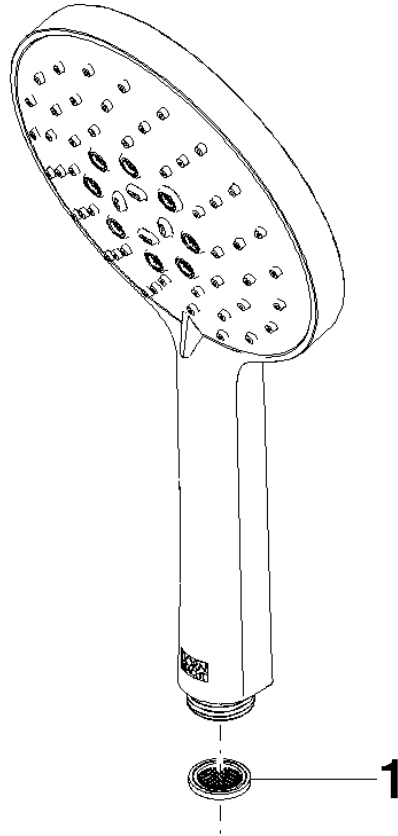

Doccetta - Ottone spazzolato (Oro 23k)

IMO

28 016 979

- A tre o regolazioni: COMPACT RAIN, COMPACT SOFT FLOW, COMPACT AQUAPRESSURE FLOW, portata max. 15 l/min (a 3 bar)
- con sistema anticalcare
- Getto a spruzzo per la testa Ø 130 mm
- ingresso 1/2"

Doccetta - Ottone spazzolato (Oro 23k)

IMO

28 016 979

28 016 979

mm [inches]

Diagramma di portata

Certificati

DVGW_DW-
6517DN0129.

LGA_29982.

WRAS_2009011.

28 016 979

Parts for other
finishes can be found
here: Cromato

Elenco delle parti di ricambio

| N. | Codice articolo | Denominazione | Quantità necessaria | Tempo di produzione |
|----|-----------------|---------------|---------------------|---------------------|
| 1 | 09 23 01 039 90 | setaccio | 1 | 2 |