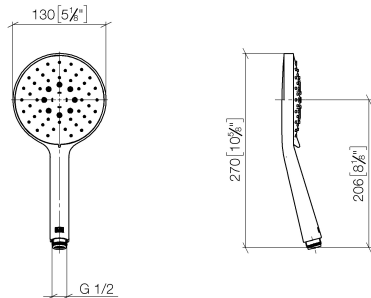

Doccetta - Ottone spazzolato (Oro 23k)

IMO

28 016 979

- A tre o regolazioni: COMPACT RAIN, COMPACT SOFT FLOW, COMPACT AQUAPRESSURE FLOW, portata max. 15 l/min (a 3 bar)
- con sistema anticalcare
- Getto a spruzzo per la testa Ø 130 mm
- ingresso 1/2"

Doccetta - Ottone spazzolato (Oro 23k)

IMO

28 016 979

28 016 979

mm [inches]

Diagramma di portata

Certificati

DVGW_DW-
6517DN0129.

LGA_29982.

WRAS_2009011.

28 016 979

Parts for other
finishes can be found
here: Cromato

Elenco delle parti di ricambio

| N. | Codice articolo | Denominazione | Quantità necessaria | Tempo di produzione |
|----|-----------------|---------------|---------------------|---------------------|
| 1 | 09 23 01 039 90 | setaccio | 1 | 2 |