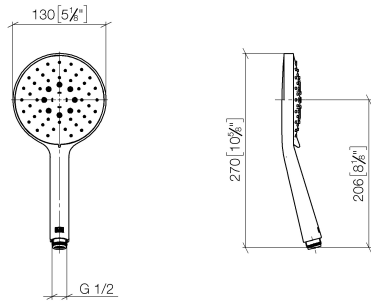

28 016 979

- A tre o regolazioni: COMPACT RAIN, COMPACT SOFT FLOW, COMPACT AQUAPRESSURE FLOW, portata max. 15 l/min (a 3 bar)
- con sistema anticalcare
- Getto a spruzzo per la testa Ø 130 mm
- ingresso 1/2"

Doccetta - Bronzo spazzolato

IMO

28 016 979

28 016 979

mm [inches]

Diagramma di portata

Certificati

LGA_29982.

28 016 979

Parts for other
finishes can be found
here: Cromato

Elenco delle parti di ricambio

N.	Codice articolo	Denominazione	Quantità necessaria	Tempo di produzione
1	09 23 01 039 90	setaccio	1	2