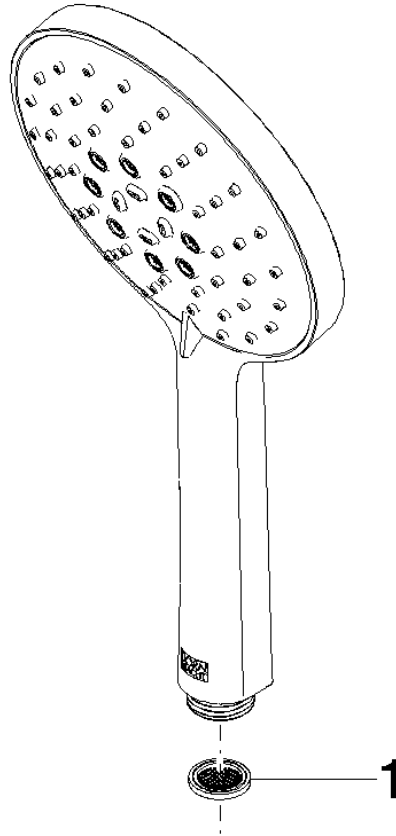

28 016 979

- A tre o regolazioni: COMPACT RAIN, COMPACT SOFT FLOW, COMPACT AQUAPRESSURE FLOW, portata max. 15 l/min (a 3 bar)
- con sistema anticalcare
- Getto a spruzzo per la testa Ø 130 mm
- ingresso 1/2"

Sistema di sicurezza antiriflusso.

Compatibile con: IMO, LULU, MADISON, MEM, TARA, CL.1, LISSÉ, VAIA, META, CYO

	Bronzo spazzolato	28 016 979-42
	Cromato	28 016 979-00
	Cromato	28 016 979-00 0010
	Platinato spazzolato	28 016 979-06
	Platinato spazzolato	28 016 979-06 0010
	Platinato	28 016 979-08 0010
	Platinato	28 016 979-08
	Dark Chrome	28 016 979-19
	Dark Chrome	28 016 979-19 0010
	Light Gold	28 016 979-26
	Light Gold	28 016 979-26 0010
	Light Gold spazzolato	28 016 979-27 0010
	Light Gold spazzolato	28 016 979-27
	Ottone spazzolato (Oro 23k)	28 016 979-28
	Ottone spazzolato (Oro 23k)	28 016 979-28 0010
	Nero opaco	28 016 979-33 0010
	Nero opaco	28 016 979-33
	Bronzo spazzolato	28 016 979-42 0010
	Champagne spazzolato (Oro 22k)	28 016 979-46 0010
	Champagne spazzolato (Oro 22k)	28 016 979-46
	Champagne (Oro 22k)	28 016 979-47
	Champagne (Oro 22k)	28 016 979-47 0010
	Cromo spazzolato	28 016 979-93
	Cromo spazzolato	28 016 979-93 0010
	Dark Platinum spazzolato	28 016 979-99 0010
	Dark Platinum spazzolato	28 016 979-99

Doccetta - Bronzo spazzolato

IMO

28 016 979

28 016 979

mm [inches]

Diagramma di portata

Certificati

LGA_29982.

28 016 979

Parts for other
finishes can be found
here: Cromato

Elenco delle parti di ricambio

N.	Codice articolo	Denominazione	Quantità necessaria	Tempo di produzione
1	09 23 01 039 90	setaccio	1	2