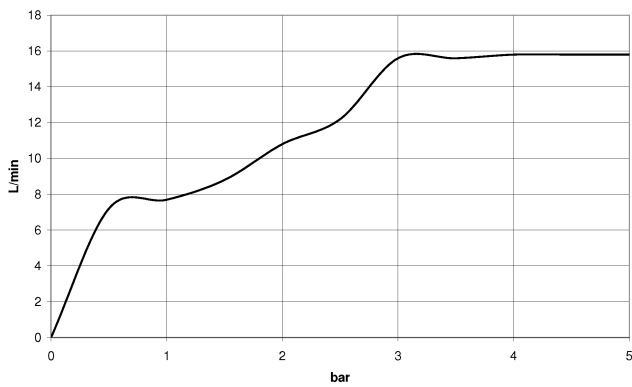

28 017 979

mm [inches]

Diagramma di portata

Certificati

DVGW_DW-
6517DN0129.

LGA_29983.

WRAS_2009011.

28 017 979

Elenco delle parti di ricambio

N.	Codice articolo	Denominazione	Quantità necessaria	Tempo di produzione
1	09 23 01 039 90	setaccio	1	2