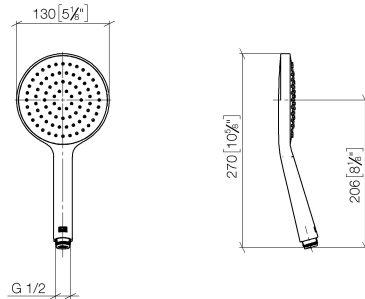

28 017 979

- COMPACT RAIN, portata max. 15 l/min (a 3 bar)
- con sistema anticalcare
- Getto a spruzzo per la testa Ø 130 mm
- ingresso 1/2"

Sistema di sicurezza antiriflusso.

Compatibile con: IMO, LULU, MADISON, MEM, TARA, CL.1, LISSÉ, VAIA, META, CYO

	Cromato	28 017 979-00
	Cromato	28 017 979-00 0010
	Platinato spazzolato	28 017 979-06
	Platinato spazzolato	28 017 979-06 0010
	Platinato	28 017 979-08
	Platinato	28 017 979-08 0010
	Dark Chrome	28 017 979-19
	Dark Chrome	28 017 979-19 0010
	Light Gold	28 017 979-26 0010
	Light Gold	28 017 979-26
	Light Gold spazzolato	28 017 979-27 0010
	Light Gold spazzolato	28 017 979-27
	Ottone spazzolato (Oro 23k)	28 017 979-28
	Ottone spazzolato (Oro 23k)	28 017 979-28 0010
	Nero opaco	28 017 979-33 0010
	Nero opaco	28 017 979-33
	Bronzo spazzolato	28 017 979-42
	Bronzo spazzolato	28 017 979-42 0010
	Champagne spazzolato (Oro 22k)	28 017 979-46
	Champagne spazzolato (Oro 22k)	28 017 979-46 0010
	Champagne (Oro 22k)	28 017 979-47
	Champagne (Oro 22k)	28 017 979-47 0010
	Cromo spazzolato	28 017 979-93
	Cromo spazzolato	28 017 979-93 0010
	Dark Platinum spazzolato	28 017 979-99 0010
	Dark Platinum spazzolato	28 017 979-99

28 017 979

mm [inches]

Diagramma di portata

Certificati

DVGW_DW-
6517DN0129.

LGA_29983.

WRAS_2009011.

28 017 979

Elenco delle parti di ricambio

N.	Codice articolo	Denominazione	Quantità necessaria	Tempo di produzione
1	09 23 01 039 90	setaccio	1	2