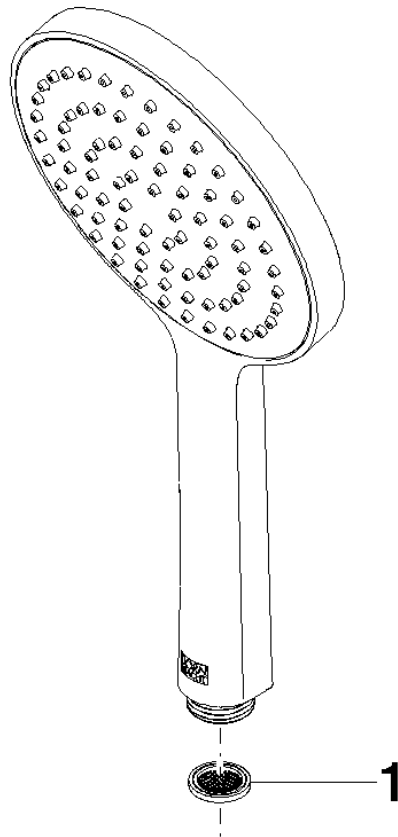

28 017 979

- COMPACT RAIN, portata max. 15 l/min (a 3 bar)
- con sistema anticalcare
- Getto a spruzzo per la testa Ø 130 mm
- ingresso 1/2"

Sistema di sicurezza antiriflusso.

Compatibile con: IMO, LULU, MADISON, MEM, TARA, CL.1, LISSÉ, VAIA, META, CYO

	Cromato	28 017 979-00
	Cromato	28 017 979-00 0010
	Platinato spazzolato	28 017 979-06
	Platinato spazzolato	28 017 979-06 0010
	Platinato	28 017 979-08
	Platinato	28 017 979-08 0010
	Dark Chrome	28 017 979-19
	Dark Chrome	28 017 979-19 0010
	Light Gold	28 017 979-26 0010
	Light Gold	28 017 979-26
	Light Gold spazzolato	28 017 979-27 0010
	Light Gold spazzolato	28 017 979-27
	Ottone spazzolato (Oro 23k)	28 017 979-28
	Ottone spazzolato (Oro 23k)	28 017 979-28 0010
	Nero opaco	28 017 979-33 0010
	Nero opaco	28 017 979-33
	Bronzo spazzolato	28 017 979-42
	Bronzo spazzolato	28 017 979-42 0010
	Champagne spazzolato (Oro 22k)	28 017 979-46
	Champagne spazzolato (Oro 22k)	28 017 979-46 0010
	Champagne (Oro 22k)	28 017 979-47
	Champagne (Oro 22k)	28 017 979-47 0010
	Cromo spazzolato	28 017 979-93
	Cromo spazzolato	28 017 979-93 0010
	Dark Platinum spazzolato	28 017 979-99 0010
	Dark Platinum spazzolato	28 017 979-99

28 017 979

mm [inches]

Diagramma di portata

Certificati

DVGW_DW-
6517DN0129.

LGA_29983.

WRAS_2009011.

28 017 979

Elenco delle parti di ricambio

N.	Codice articolo	Denominazione	Quantità necessaria	Tempo di produzione
1	09 23 01 039 90	setaccio	1	2