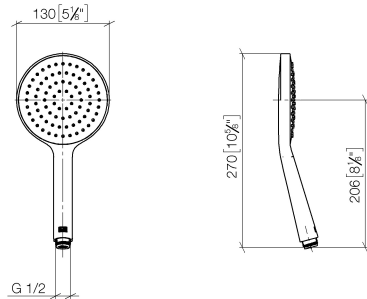

28 017 979

- COMPACT RAIN, portata max. 15 l/min (a 3 bar)
- con sistema anticalcare
- Getto a spruzzo per la testa Ø 130 mm
- ingresso 1/2"

Sistema di sicurezza antiriflusso.

Compatibile con: IMO, LULU, MADISON,  
MEM, TARA, CL.1, LISSÉ, VAIA, META,  
CYO

## Doccetta - Platinato spazzolato

---

IMO

28 017 979

28 017 979

mm [inches]

**Diagramma di portata**

**Certificati**

DVGW\_DW-  
6517DN0129.

LGA\_29983.

WRAS\_2009011.

28 017 979

Parts for other  
finishes can be found  
here: Cromato

**Elenco delle parti di ricambio**

<b>N.</b>	<b>Codice articolo</b>	<b>Denominazione</b>	<b>Quantità necessaria</b>	<b>Tempo di produzione</b>
1	09 23 01 039 90	setaccio	1	2