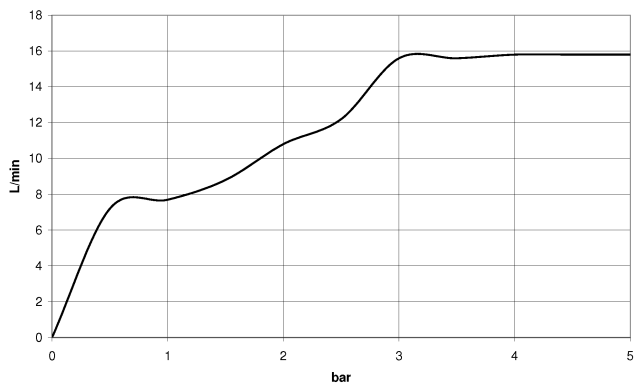

## Doccetta - Platinato spazzolato

---

IMO

28 017 979

28 017 979

mm [inches]

**Diagramma di portata**

**Certificati**