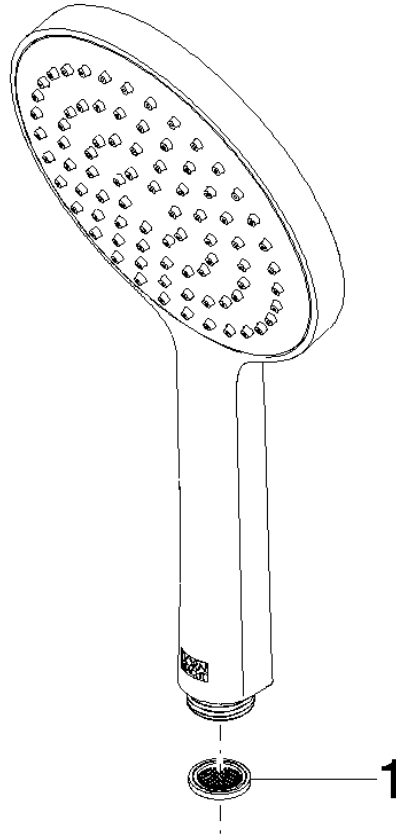

28 017 979

- COMPACT RAIN, portata max. 15 l/min (a 3 bar)
- con sistema anticalcare
- Getto a spruzzo per la testa Ø 130 mm
- ingresso 1/2"

Sistema di sicurezza antiriflusso.

Compatibile con: IMO, LULU, MADISON,  
MEM, TARA, CL.1, LISSÉ, VAIA, META,  
CYO

	Platinato spazzolato	28 017 979-06
	Cromato	28 017 979-00 0010
	Cromato	28 017 979-00
	Platinato spazzolato	28 017 979-06 0010
	Platinato	28 017 979-08
	Platinato	28 017 979-08 0010
	Dark Chrome	28 017 979-19
	Dark Chrome	28 017 979-19 0010
	Light Gold	28 017 979-26 0010
	Light Gold	28 017 979-26
	Light Gold spazzolato	28 017 979-27 0010
	Light Gold spazzolato	28 017 979-27
	Ottone spazzolato (Oro 23k)	28 017 979-28
	Ottone spazzolato (Oro 23k)	28 017 979-28 0010
	Nero opaco	28 017 979-33 0010
	Nero opaco	28 017 979-33
	Bronzo spazzolato	28 017 979-42
	Bronzo spazzolato	28 017 979-42 0010
	Champagne spazzolato (Oro 22k)	28 017 979-46
	Champagne spazzolato (Oro 22k)	28 017 979-46 0010
	Champagne (Oro 22k)	28 017 979-47
	Champagne (Oro 22k)	28 017 979-47 0010
	Cromo spazzolato	28 017 979-93
	Cromo spazzolato	28 017 979-93 0010
	Dark Platinum spazzolato	28 017 979-99 0010
	Dark Platinum spazzolato	28 017 979-99

## Doccetta - Platinato spazzolato

---

IMO

28 017 979

28 017 979

mm [inches]

**Diagramma di portata**

**Certificati**

DVGW\_DW-  
6517DN0129.

LGA\_29983.

WRAS\_2009011.

28 017 979

Parts for other  
finishes can be found  
here: Cromato

**Elenco delle parti di ricambio**

<b>N.</b>	<b>Codice articolo</b>	<b>Denominazione</b>	<b>Quantità necessaria</b>	<b>Tempo di produzione</b>
1	09 23 01 039 90	setaccio	1	2