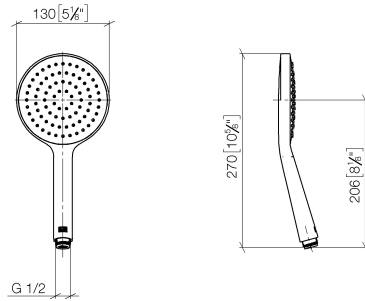

28 017 979

- COMPACT RAIN, portata max. 15 l/min (a 3 bar)
- con sistema anticalcare
- Getto a spruzzo per la testa Ø 130 mm
- ingresso 1/2"

Sistema di sicurezza antiriflusso.

Compatibile con: IMO, LULU, MADISON,  
MEM, TARA, CL.1, LISSÉ, VAIA, META,  
CYO

	Platinato	28 017 979-08
	Cromato	28 017 979-00 0010
	Cromato	28 017 979-00
	Platinato spazzolato	28 017 979-06
	Platinato spazzolato	28 017 979-06 0010
	Platinato	28 017 979-08 0010
	Dark Chrome	28 017 979-19
	Dark Chrome	28 017 979-19 0010
	Light Gold	28 017 979-26 0010
	Light Gold	28 017 979-26
	Light Gold spazzolato	28 017 979-27 0010
	Light Gold spazzolato	28 017 979-27
	Ottone spazzolato (Oro 23k)	28 017 979-28
	Ottone spazzolato (Oro 23k)	28 017 979-28 0010
	Nero opaco	28 017 979-33 0010
	Nero opaco	28 017 979-33
	Bronzo spazzolato	28 017 979-42
	Bronzo spazzolato	28 017 979-42 0010
	Champagne spazzolato (Oro 22k)	28 017 979-46
	Champagne spazzolato (Oro 22k)	28 017 979-46 0010
	Champagne (Oro 22k)	28 017 979-47
	Champagne (Oro 22k)	28 017 979-47 0010
	Cromo spazzolato	28 017 979-93
	Cromo spazzolato	28 017 979-93 0010
	Dark Platinum spazzolato	28 017 979-99 0010
	Dark Platinum spazzolato	28 017 979-99

28 017 979

mm [inches]

**Diagramma di portata**

**Certificati**

DVGW\_DW-  
6517DN0129.

LGA\_29983.

WRAS\_2009011.

28 017 979

### Elenco delle parti di ricambio

N.	Codice articolo	Denominazione	Quantità necessaria	Tempo di produzione
1	09 23 01 039 90	setaccio	1	2