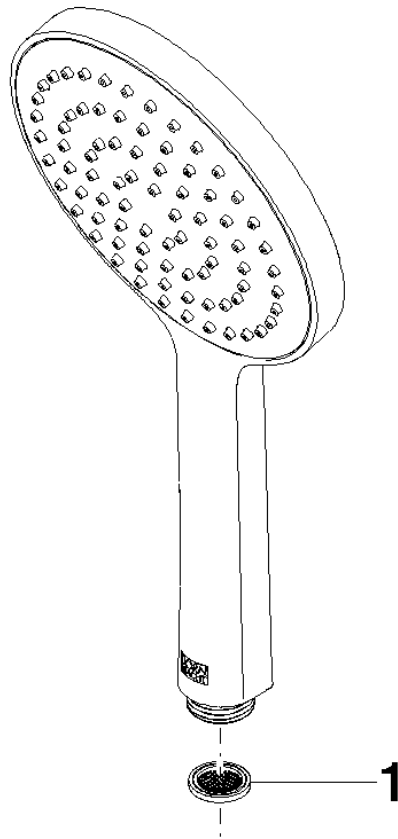

28 017 979

- COMPACT RAIN, portata max. 15 l/min (a 3 bar)
- con sistema anticalcare
- Getto a spruzzo per la testa Ø 130 mm
- ingresso 1/2"

Sistema di sicurezza antiriflusso.

Compatibile con: IMO, LULU, MADISON,  
MEM, TARA, CL.1, LISSÉ, VAIA, META,  
CYO

	Platinato	28 017 979-08
	Cromato	28 017 979-00 0010
	Cromato	28 017 979-00
	Platinato spazzolato	28 017 979-06
	Platinato spazzolato	28 017 979-06 0010
	Platinato	28 017 979-08 0010
	Dark Chrome	28 017 979-19
	Dark Chrome	28 017 979-19 0010
	Light Gold	28 017 979-26 0010
	Light Gold	28 017 979-26
	Light Gold spazzolato	28 017 979-27 0010
	Light Gold spazzolato	28 017 979-27
	Ottone spazzolato (Oro 23k)	28 017 979-28
	Ottone spazzolato (Oro 23k)	28 017 979-28 0010
	Nero opaco	28 017 979-33 0010
	Nero opaco	28 017 979-33
	Bronzo spazzolato	28 017 979-42
	Bronzo spazzolato	28 017 979-42 0010
	Champagne spazzolato (Oro 22k)	28 017 979-46
	Champagne spazzolato (Oro 22k)	28 017 979-46 0010
	Champagne (Oro 22k)	28 017 979-47
	Champagne (Oro 22k)	28 017 979-47 0010
	Cromo spazzolato	28 017 979-93
	Cromo spazzolato	28 017 979-93 0010
	Dark Platinum spazzolato	28 017 979-99 0010
	Dark Platinum spazzolato	28 017 979-99

28 017 979

mm [inches]

**Diagramma di portata**

**Certificati**

DVGW\_DW-  
6517DN0129.

LGA\_29983.

WRAS\_2009011.

28 017 979

### Elenco delle parti di ricambio

N.	Codice articolo	Denominazione	Quantità necessaria	Tempo di produzione
1	09 23 01 039 90	setaccio	1	2