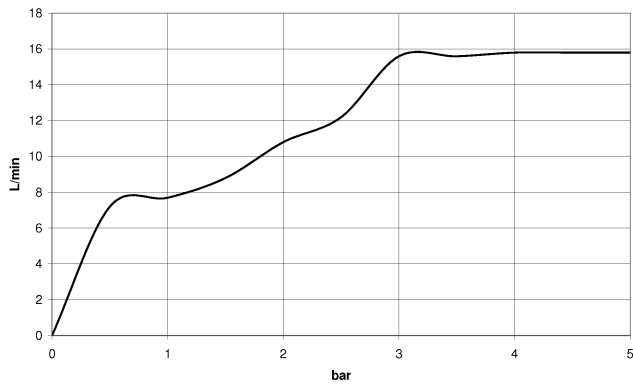

Diagramma di portata

Certificati

DVGW_DW-
6517DN0129.

LGA_29983.

WRAS_2009011.