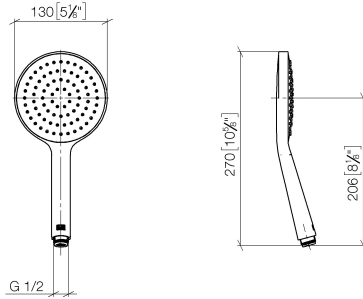

28 017 979

- COMPACT RAIN, portata max. 15 l/min (a 3 bar)
- con sistema anticalcare
- Getto a spruzzo per la testa Ø 130 mm
- ingresso 1/2"

Sistema di sicurezza antiriflusso.

Compatibile con: IMO, LULU, MADISON, MEM, TARA, CL.1, LISSÉ, VAIA, META, CYO

	Dark Chrome	28 017 979-19
	Cromato	28 017 979-00 0010
	Cromato	28 017 979-00
	Platinato spazzolato	28 017 979-06
	Platinato spazzolato	28 017 979-06 0010
	Platinato	28 017 979-08
	Platinato	28 017 979-08 0010
	Dark Chrome	28 017 979-19 0010
	Light Gold	28 017 979-26 0010
	Light Gold	28 017 979-26
	Light Gold spazzolato	28 017 979-27 0010
	Light Gold spazzolato	28 017 979-27
	Ottone spazzolato (Oro 23k)	28 017 979-28
	Ottone spazzolato (Oro 23k)	28 017 979-28 0010
	Nero opaco	28 017 979-33 0010
	Nero opaco	28 017 979-33
	Bronzo spazzolato	28 017 979-42
	Bronzo spazzolato	28 017 979-42 0010
	Champagne spazzolato (Oro 22k)	28 017 979-46
	Champagne spazzolato (Oro 22k)	28 017 979-46 0010
	Champagne (Oro 22k)	28 017 979-47
	Champagne (Oro 22k)	28 017 979-47 0010
	Cromo spazzolato	28 017 979-93
	Cromo spazzolato	28 017 979-93 0010
	Dark Platinum spazzolato	28 017 979-99 0010
	Dark Platinum spazzolato	28 017 979-99

Doccetta - Dark Chrome

IMO

28 017 979

28 017 979

mm [inches]

Diagramma di portata

Certificati

DVGW_DW-
6517DN0129.

LGA_29983.

28 017 979

Parts for other
finishes can be found
here: Cromato