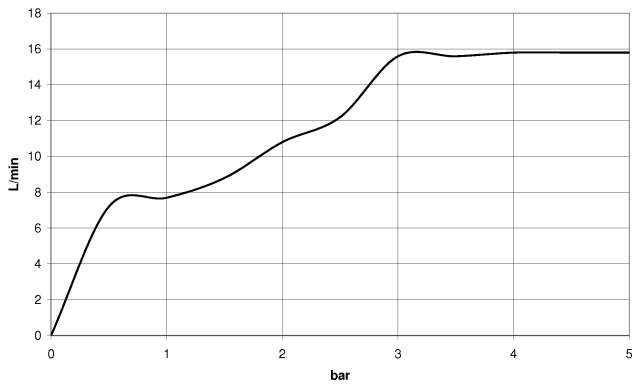

Doccetta - Dark Chrome

IMO

28 017 979

28 017 979

mm [inches]

Diagramma di portata

Certificati

DVGW_DW-
6517DN0129.