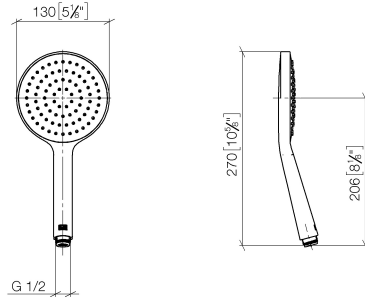

28 017 979

- COMPACT RAIN, portata max. 15 l/min (a 3 bar)
- con sistema anticalcare
- Getto a spruzzo per la testa Ø 130 mm
- ingresso 1/2"

Sistema di sicurezza antiriflusso.

Compatibile con: IMO, LULU, MADISON, MEM, TARA, CL.1, LISSÉ, VAIA, META, CYO

## Doccetta - Light Gold spazzolato

---

IMO

28 017 979

28 017 979

mm [inches]

### Diagramma di portata