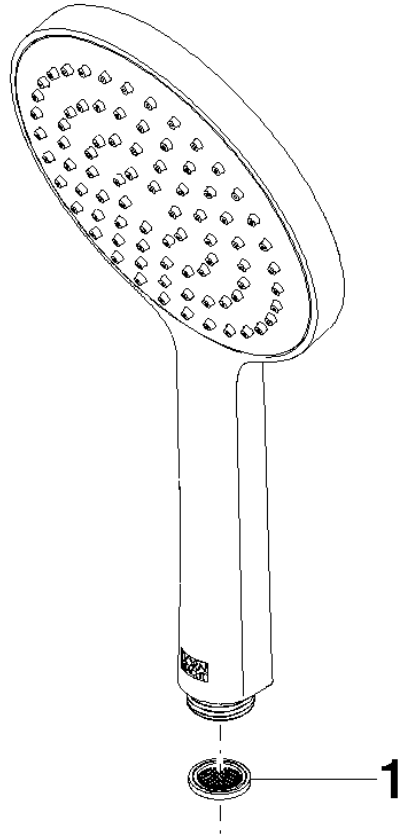

28 017 979

- COMPACT RAIN, portata max. 15 l/min (a 3 bar)
- con sistema anticalcare
- Getto a spruzzo per la testa Ø 130 mm
- ingresso 1/2"

Sistema di sicurezza antiriflusso.

Compatibile con: IMO, LULU, MADISON, MEM, TARA, CL.1, LISSÉ, VAIA, META, CYO

## Doccetta - Light Gold spazzolato

---

IMO

28 017 979

28 017 979

mm [inches]

### Diagramma di portata

### Certificati

LGA\_29983.

28 017 979

Parts for other  
finishes can be found  
here: Cromato

**Elenco delle parti di ricambio**

<b>N.</b>	<b>Codice articolo</b>	<b>Denominazione</b>	<b>Quantità necessaria</b>	<b>Tempo di produzione</b>
1	09 23 01 039 90	setaccio	1	2