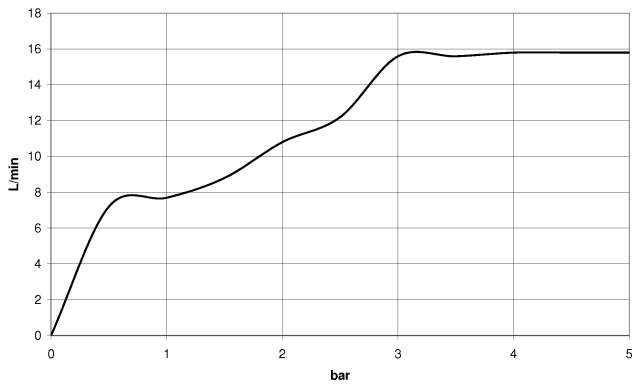

## Doccetta - Light Gold spazzolato

---

IMO

28 017 979

28 017 979

mm [inches]

### Diagramma di portata