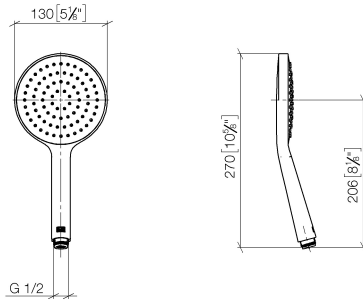

28 017 979

- COMPACT RAIN, portata max. 15 l/min (a 3 bar)
- con sistema anticalcare
- Getto a spruzzo per la testa Ø 130 mm
- ingresso 1/2"

Sistema di sicurezza antiriflusso.

Compatibile con: IMO, LULU, MADISON,  
MEM, TARA, CL.1, LISSÉ, VAIA, META,  
CYO

## Doccetta - Cromo spazzolato

---

IMO

28 017 979

28 017 979

mm [inches]

### Diagramma di portata