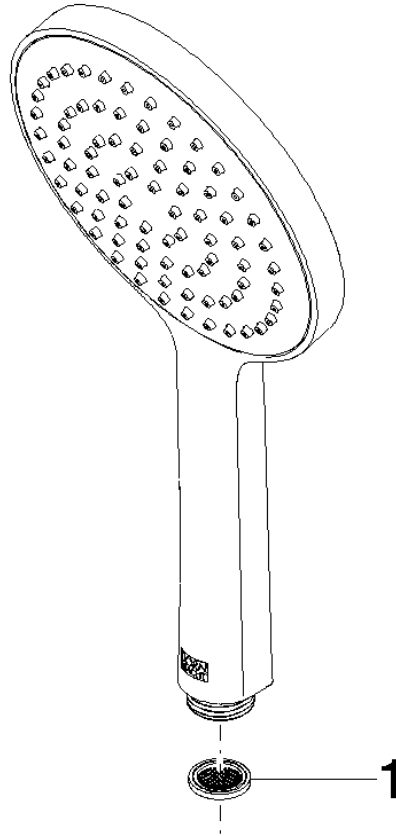

	Cromo spazzolato	28 017 979-93
	Cromato	28 017 979-00 0010
	Cromato	28 017 979-00
	Platinato spazzolato	28 017 979-06
	Platinato spazzolato	28 017 979-06 0010
	Platinato	28 017 979-08
	Platinato	28 017 979-08 0010
	Dark Chrome	28 017 979-19
	Dark Chrome	28 017 979-19 0010
	Light Gold	28 017 979-26 0010
	Light Gold	28 017 979-26
	Light Gold spazzolato	28 017 979-27 0010
	Light Gold spazzolato	28 017 979-27
	Ottone spazzolato (Oro 23k)	28 017 979-28
	Ottone spazzolato (Oro 23k)	28 017 979-28 0010
	Nero opaco	28 017 979-33 0010
	Nero opaco	28 017 979-33
	Bronzo spazzolato	28 017 979-42
	Bronzo spazzolato	28 017 979-42 0010
	Champagne spazzolato (Oro 22k)	28 017 979-46
	Champagne spazzolato (Oro 22k)	28 017 979-46 0010
	Champagne (Oro 22k)	28 017 979-47
	Champagne (Oro 22k)	28 017 979-47 0010
	Cromo spazzolato	28 017 979-93 0010
	Dark Platinum spazzolato	28 017 979-99 0010
	Dark Platinum spazzolato	28 017 979-99

## Doccetta - Cromo spazzolato

---

IMO

28 017 979

28 017 979

mm [inches]

### Diagramma di portata

### Certificati

DVGW\_DW-  
6517DN0129.

LGA\_29983.

WRAS\_2009011.

28 017 979

Parts for other  
finishes can be found  
here: Cromato

**Elenco delle parti di ricambio**

<b>N.</b>	<b>Codice articolo</b>	<b>Denominazione</b>	<b>Quantità necessaria</b>	<b>Tempo di produzione</b>
1	09 23 01 039 90	setaccio	1	2