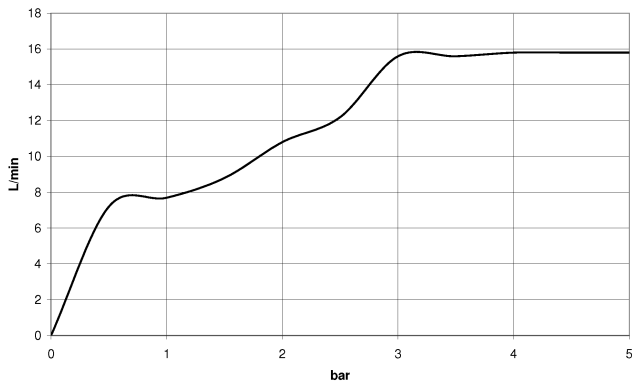

## Doccetta - Dark Platinum spazzolato

---

IMO

28 017 979

28 017 979

mm [inches]

**Diagramma di portata**

**Certificati**