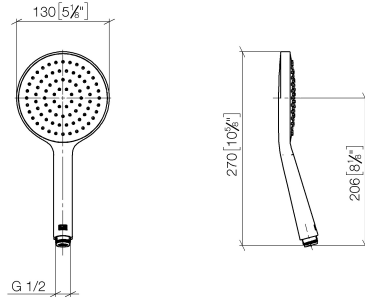

28 017 979

- COMPACT RAIN, portata max. 15 l/min (a 3 bar)
- con sistema anticalcare
- Getto a spruzzo per la testa Ø 130 mm
- ingresso 1/2"

Sistema di sicurezza antiriflusso.

Compatibile con: IMO, LULU, MADISON, MEM, TARA, CL.1, LISSÉ, VAIA, META, CYO

## Doccetta - Dark Platinum spazzolato

---

IMO

28 017 979

28 017 979

mm [inches]

**Diagramma di portata**

**Certificati**

DVGW\_DW-  
6517DN0129.

LGA\_29983.

WRAS\_2009011.

28 017 979

Parts for other  
finishes can be found  
here: Cromato

**Elenco delle parti di ricambio**

<b>N.</b>	<b>Codice articolo</b>	<b>Denominazione</b>	<b>Quantità necessaria</b>	<b>Tempo di produzione</b>
1	09 23 01 039 90	setaccio	1	2