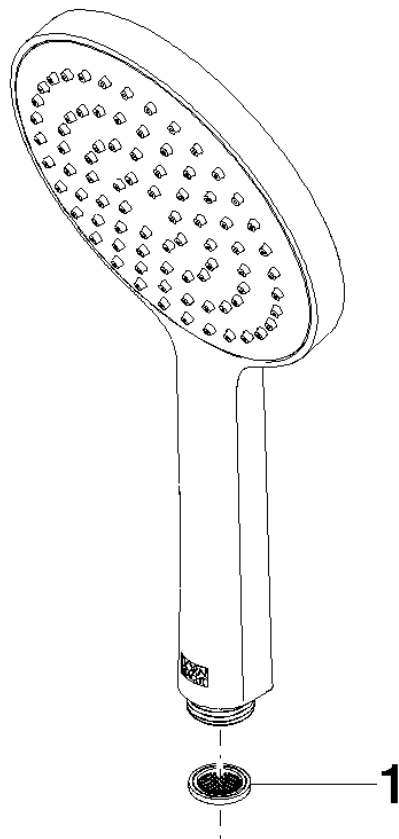

28 017 979

- COMPACT RAIN, portata max. 15 l/min (a 3 bar)
- con sistema anticalcare
- Getto a spruzzo per la testa Ø 130 mm
- ingresso 1/2"

Sistema di sicurezza antiriflusso.

Compatibile con: IMO, LULU, MADISON, MEM, TARA, CL.1, LISSÉ, VAIA, META, CYO

	Dark Platinum spazzolato	28 017 979-99
	Cromato	28 017 979-00 0010
	Cromato	28 017 979-00
	Platinato spazzolato	28 017 979-06
	Platinato spazzolato	28 017 979-06 0010
	Platinato	28 017 979-08
	Platinato	28 017 979-08 0010
	Dark Chrome	28 017 979-19
	Dark Chrome	28 017 979-19 0010
	Light Gold	28 017 979-26 0010
	Light Gold	28 017 979-26
	Light Gold spazzolato	28 017 979-27 0010
	Light Gold spazzolato	28 017 979-27
	Ottone spazzolato (Oro 23k)	28 017 979-28
	Ottone spazzolato (Oro 23k)	28 017 979-28 0010
	Nero opaco	28 017 979-33 0010
	Nero opaco	28 017 979-33
	Bronzo spazzolato	28 017 979-42
	Bronzo spazzolato	28 017 979-42 0010
	Champagne spazzolato (Oro 22k)	28 017 979-46
	Champagne spazzolato (Oro 22k)	28 017 979-46 0010
	Champagne (Oro 22k)	28 017 979-47
	Champagne (Oro 22k)	28 017 979-47 0010
	Cromo spazzolato	28 017 979-93
	Cromo spazzolato	28 017 979-93 0010
	Dark Platinum spazzolato	28 017 979-99 0010

## Doccetta - Dark Platinum spazzolato

---

IMO

28 017 979

28 017 979

mm [inches]

**Diagramma di portata**

**Certificati**

DVGW\_DW-  
6517DN0129.

LGA\_29983.

WRAS\_2009011.

28 017 979

Parts for other  
finishes can be found  
here: Cromato

**Elenco delle parti di ricambio**

<b>N.</b>	<b>Codice articolo</b>	<b>Denominazione</b>	<b>Quantità necessaria</b>	<b>Tempo di produzione</b>
1	09 23 01 039 90	setaccio	1	2