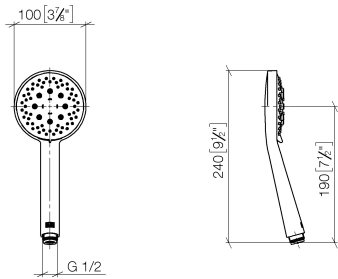

28 018 979

- A tre o regolazioni: COMPACT RAIN, COMPACT SOFT FLOW, COMPACT AQUAPRESSURE FLOW, portata max. 15 l/min (a 3 bar)
- con sistema anticalcare
- Soffione Ø 100mm
- ingresso 1/2"
- Funzione a partire da: 7 l/min

Sistema di sicurezza antiriflusso.

Compatibile con: IMO, LULU, MADISON, MEM, TARA, CL.1, LISSÉ, VAIA, META, CYO

	Cromato	28 018 979-00
	Cromato	28 018 979-00 0010
	Platinato spazzolato	28 018 979-06
	Platinato spazzolato	28 018 979-06 0010
	Platinato	28 018 979-08
	Platinato	28 018 979-08 0010
	Dark Brass matt	28 018 979-16 0010
	Dark Bronze matt	28 018 979-17 0010
	Dark Chrome	28 018 979-19
	Dark Chrome	28 018 979-19 0010
	Light Gold	28 018 979-26 0010
	Light Gold	28 018 979-26
	Light Gold spazzolato	28 018 979-27 0010
	Light Gold spazzolato	28 018 979-27
	Ottone spazzolato (Oro 23k)	28 018 979-28
	Ottone spazzolato (Oro 23k)	28 018 979-28 0010
	Nero opaco	28 018 979-33
	Nero opaco	28 018 979-33 0010
	Bronzo spazzolato	28 018 979-42
	Bronzo spazzolato	28 018 979-42 0010
	Champagne spazzolato (Oro 22k)	28 018 979-46
	Champagne spazzolato (Oro 22k)	28 018 979-46 0010
	Champagne (Oro 22k)	28 018 979-47
	Champagne (Oro 22k)	28 018 979-47 0010
	Cromo spazzolato	28 018 979-93
	Cromo spazzolato	28 018 979-93 0010

## Doccetta - Cromato

IMO

28 018 979

 Dark Platinum spazzolato	28 018 979-99
 Dark Platinum spazzolato	28 018 979-99 0010

28 018 979

mm [inches]

**Diagramma di portata**

**Certificati**

LGA\_29984.

DVGW\_DW-  
6517DN0129.

WRAS\_2210003.

28 018 979

Elenco delle parti di ricambio

N.	Codice articolo	Denominazione	Quantità necessaria	Tempo di produzione
1	09 23 01 039 90	setaccio	1	2