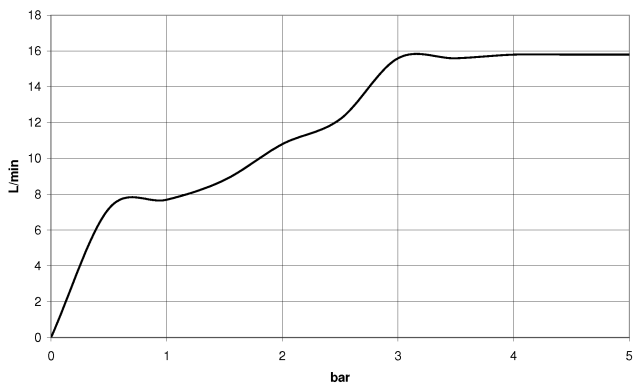

## Doccetta - Platinato spazzolato

IMO

28 018 979

 Dark Platinum spazzolato	28 018 979-99
 Dark Platinum spazzolato	28 018 979-99 0010

28 018 979

mm [inches]

### Diagramma di portata