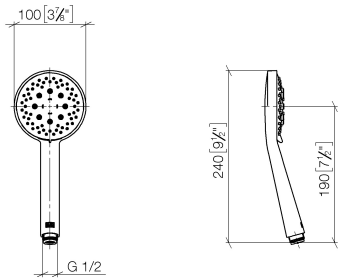

28 018 979

- A tre o regolazioni: COMPACT RAIN, COMPACT SOFT FLOW, COMPACT AQUAPRESSURE FLOW, portata max. 15 l/min (a 3 bar)
- con sistema anticalcare
- Soffione Ø 100mm
- ingresso 1/2"
- Funzione a partire da: 7 l/min

## Doccetta - Platinato spazzolato

IMO

28 018 979

 Dark Platinum spazzolato	28 018 979-99
 Dark Platinum spazzolato	28 018 979-99 0010

28 018 979

mm [inches]

### Diagramma di portata