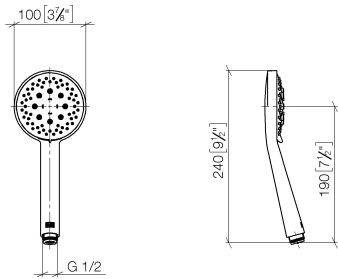

28 018 979

- A tre o regolazioni: COMPACT RAIN, COMPACT SOFT FLOW, COMPACT AQUAPRESSURE FLOW, portata max. 15 l/min (a 3 bar)
- con sistema anticalcare
- Soffione Ø 100mm
- ingresso 1/2"
- Funzione a partire da: 7 l/min

Sistema di sicurezza antiriflusso.

Compatibile con: IMO, LULU, MADISON, MEM, TARA, CL.1, LISSÉ, VAIA, META, CYO

	Platinato	28 018 979-08
	Cromato	28 018 979-00
	Cromato	28 018 979-00 0010
	Platinato spazzolato	28 018 979-06
	Platinato spazzolato	28 018 979-06 0010
	Platinato	28 018 979-08 0010
	Dark Brass matt	28 018 979-16 0010
	Dark Bronze matt	28 018 979-17 0010
	Dark Chrome	28 018 979-19
	Dark Chrome	28 018 979-19 0010
	Light Gold	28 018 979-26 0010
	Light Gold	28 018 979-26
	Light Gold spazzolato	28 018 979-27 0010
	Light Gold spazzolato	28 018 979-27
	Ottone spazzolato (Oro 23k)	28 018 979-28
	Ottone spazzolato (Oro 23k)	28 018 979-28 0010
	Nero opaco	28 018 979-33
	Nero opaco	28 018 979-33 0010
	Bronzo spazzolato	28 018 979-42
	Bronzo spazzolato	28 018 979-42 0010
	Champagne spazzolato (Oro 22k)	28 018 979-46
	Champagne spazzolato (Oro 22k)	28 018 979-46 0010
	Champagne (Oro 22k)	28 018 979-47
	Champagne (Oro 22k)	28 018 979-47 0010
	Cromo spazzolato	28 018 979-93
	Cromo spazzolato	28 018 979-93 0010

Doccetta - Platinato

IMO

28 018 979

 Dark Platinum spazzolato	28 018 979-99
 Dark Platinum spazzolato	28 018 979-99 0010

28 018 979

mm [inches]

Diagramma di portata

Certificati

LGA_29984.

DVGW_DW-
6517DN0129.

WRAS_2210003.

28 018 979

Parts for other
finishes can be found
here: Cromato

Elenco delle parti di ricambio

N.	Codice articolo	Denominazione	Quantità necessaria	Tempo di produzione
1	09 23 01 039 90	setaccio	1	2