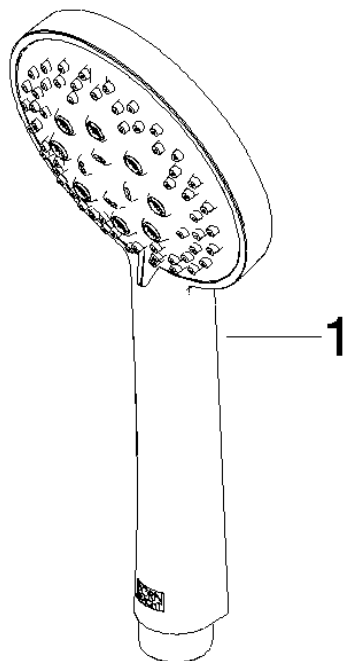

28 018 979

- A tre o regolazioni: COMPACT RAIN, COMPACT SOFT FLOW, COMPACT AQUAPRESSURE FLOW, portata max. 15 l/min (a 3 bar)
- con sistema anticalcare
- Soffione Ø 100mm
- ingresso 1/2"
- Funzione a partire da: 7 l/min

Sistema di sicurezza antiriflusso.

Compatibile con: IMO, LULU, MADISON, MEM, TARA, CL.1, LISSÉ, VAIA, META, CYO

	Platinato	28 018 979-08
	Cromato	28 018 979-00
	Cromato	28 018 979-00 0010
	Platinato spazzolato	28 018 979-06
	Platinato spazzolato	28 018 979-06 0010
	Platinato	28 018 979-08 0010
	Dark Brass matt	28 018 979-16 0010
	Dark Bronze matt	28 018 979-17 0010
	Dark Chrome	28 018 979-19
	Dark Chrome	28 018 979-19 0010
	Light Gold	28 018 979-26 0010
	Light Gold	28 018 979-26
	Light Gold spazzolato	28 018 979-27 0010
	Light Gold spazzolato	28 018 979-27
	Ottone spazzolato (Oro 23k)	28 018 979-28
	Ottone spazzolato (Oro 23k)	28 018 979-28 0010
	Nero opaco	28 018 979-33
	Nero opaco	28 018 979-33 0010
	Bronzo spazzolato	28 018 979-42
	Bronzo spazzolato	28 018 979-42 0010
	Champagne spazzolato (Oro 22k)	28 018 979-46
	Champagne spazzolato (Oro 22k)	28 018 979-46 0010
	Champagne (Oro 22k)	28 018 979-47
	Champagne (Oro 22k)	28 018 979-47 0010
	Cromo spazzolato	28 018 979-93
	Cromo spazzolato	28 018 979-93 0010

Doccetta - Platinato

IMO

28 018 979

 Dark Platinum spazzolato	28 018 979-99
 Dark Platinum spazzolato	28 018 979-99 0010

28 018 979

mm [inches]

Diagramma di portata

Certificati

LGA_29984.

DVGW_DW-
6517DN0129.

WRAS_2210003.

28 018 979

Parts for other
finishes can be found
here: Cromato

Elenco delle parti di ricambio

N.	Codice articolo	Denominazione	Quantità necessaria	Tempo di produzione
1	09 23 01 039 90	setaccio	1	2