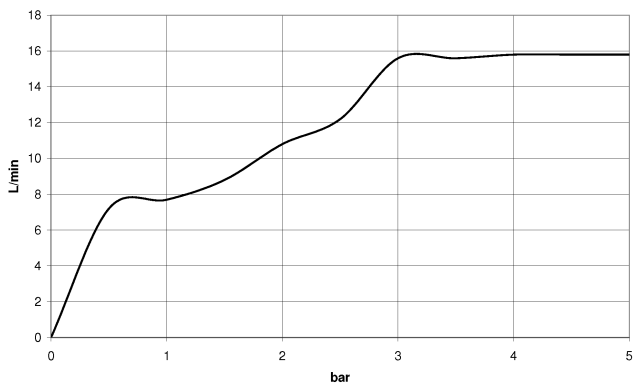

Doccetta - Platinato

IMO

28 018 979

 Dark Platinum spazzolato	28 018 979-99
 Dark Platinum spazzolato	28 018 979-99 0010

28 018 979

mm [inches]

Diagramma di portata

Certificati