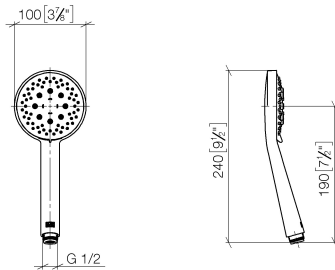

28 018 979

- A tre o regolazioni: COMPACT RAIN, COMPACT SOFT FLOW, COMPACT AQUAPRESSURE FLOW, portata max. 6,8 l/min (a 3 bar)
- con sistema anticalcare
- Soffione Ø 100mm
- ingresso 1/2"
- Funzione a partire da: 6 l/min
- Questo prodotto può aiutare un edificio a soddisfare i requisiti dei Green Building Rating Systems, ad es. LEED®, BREEAM®, DGNB

Doccetta FlowReduce - Dark Bronze matt

IMO

28 018 979

 Dark Platinum spazzolato	28 018 979-99
 Dark Platinum spazzolato	28 018 979-99 0010

28 018 979

mm [inches]

Diagramma di portata

Certificati