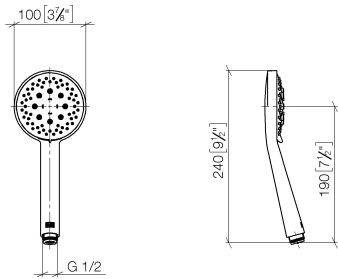

28 018 979

- A tre o regolazioni: COMPACT RAIN, COMPACT SOFT FLOW, COMPACT AQUAPRESSURE FLOW, portata max. 15 l/min (a 3 bar)
- con sistema anticalcare
- Soffione Ø 100mm
- ingresso 1/2"
- Funzione a partire da: 7 l/min

Doccetta - Dark Chrome

IMO

28 018 979

| | |
|---|--------------------|
|  Dark Platinum spazzolato | 28 018 979-99 |
|  Dark Platinum spazzolato | 28 018 979-99 0010 |

28 018 979

mm [inches]

Diagramma di portata

Certificati

LGA_29984.

DVGW_DW-
6517DN0129.

WRAS_2210003.

28 018 979

Parts for other
finishes can be found
here: Cromato

Elenco delle parti di ricambio

| N. | Codice articolo | Denominazione | Quantità necessaria | Tempo di produzione |
|-----------|------------------------|----------------------|----------------------------|----------------------------|
| 1 | 09 23 01 039 90 | setaccio | 1 | 2 |