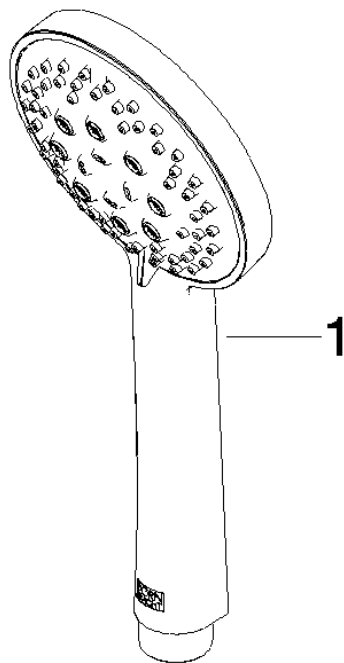

Doccetta - Dark Chrome

IMO

28 018 979

| | |
|---|--------------------|
|  Dark Platinum spazzolato | 28 018 979-99 |
|  Dark Platinum spazzolato | 28 018 979-99 0010 |

28 018 979

mm [inches]

Diagramma di portata

Certificati

LGA_29984.

DVGW_DW-
6517DN0129.

WRAS_2210003.

28 018 979

Parts for other
finishes can be found
here: Cromato

Elenco delle parti di ricambio

| N. | Codice articolo | Denominazione | Quantità necessaria | Tempo di produzione |
|-----------|------------------------|----------------------|----------------------------|----------------------------|
| 1 | 09 23 01 039 90 | setaccio | 1 | 2 |