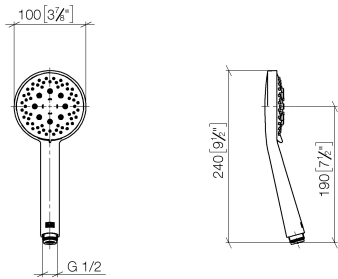

28 018 979

- A tre o regolazioni: COMPACT RAIN, COMPACT SOFT FLOW, COMPACT AQUAPRESSURE FLOW, portata max. 15 l/min (a 3 bar)
- con sistema anticalcare
- Soffione Ø 100mm
- ingresso 1/2"
- Funzione a partire da: 7 l/min

Sistema di sicurezza antiriflusso.

Compatibile con: IMO, LULU, MADISON, MEM, TARA, CL.1, LISSÉ, VAIA, META, CYO

	Light Gold	28 018 979-26
	Cromato	28 018 979-00
	Cromato	28 018 979-00 0010
	Platinato spazzolato	28 018 979-06
	Platinato spazzolato	28 018 979-06 0010
	Platinato	28 018 979-08
	Platinato	28 018 979-08 0010
	Dark Brass matt	28 018 979-16 0010
	Dark Bronze matt	28 018 979-17 0010
	Dark Chrome	28 018 979-19
	Dark Chrome	28 018 979-19 0010
	Light Gold	28 018 979-26 0010
	Light Gold spazzolato	28 018 979-27 0010
	Light Gold spazzolato	28 018 979-27
	Ottone spazzolato (Oro 23k)	28 018 979-28
	Ottone spazzolato (Oro 23k)	28 018 979-28 0010
	Nero opaco	28 018 979-33
	Nero opaco	28 018 979-33 0010
	Bronzo spazzolato	28 018 979-42
	Bronzo spazzolato	28 018 979-42 0010
	Champagne spazzolato (Oro 22k)	28 018 979-46
	Champagne spazzolato (Oro 22k)	28 018 979-46 0010
	Champagne (Oro 22k)	28 018 979-47
	Champagne (Oro 22k)	28 018 979-47 0010
	Cromo spazzolato	28 018 979-93
	Cromo spazzolato	28 018 979-93 0010

Doccetta - Light Gold

IMO

28 018 979

 Dark Platinum spazzolato	28 018 979-99
 Dark Platinum spazzolato	28 018 979-99 0010

28 018 979

mm [inches]

Diagramma di portata

Certificati

LGA_29984.

WRAS_2210003.

28 018 979

Parts for other
finishes can be found
here: Cromato

Elenco delle parti di ricambio

N.	Codice articolo	Denominazione	Quantità necessaria	Tempo di produzione
1	09 23 01 039 90	setaccio	1	2