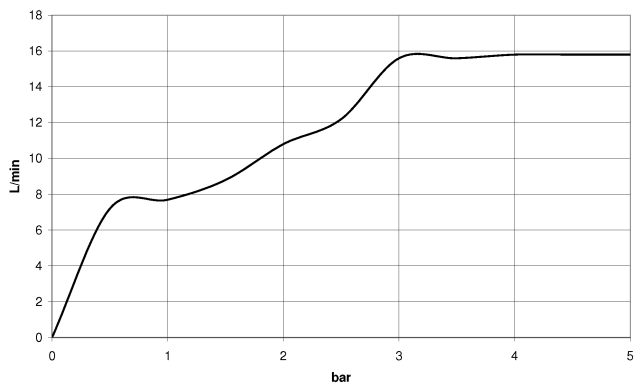

Doccetta - Light Gold

IMO

28 018 979

 Dark Platinum spazzolato	28 018 979-99
 Dark Platinum spazzolato	28 018 979-99 0010

28 018 979

mm [inches]

Diagramma di portata

Certificati