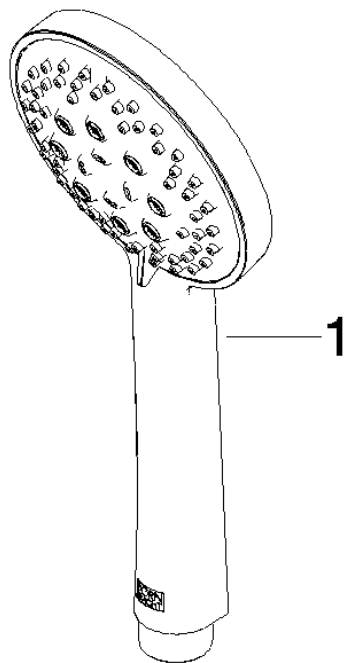

28 018 979

- A tre o regolazioni: COMPACT RAIN, COMPACT SOFT FLOW, COMPACT AQUAPRESSURE FLOW, portata max. 15 l/min (a 3 bar)
- con sistema anticalcare
- Soffione Ø 100mm
- ingresso 1/2"
- Funzione a partire da: 7 l/min

Sistema di sicurezza antiriflusso.

Compatibile con: IMO, LULU, MADISON, MEM, TARA, CL.1, LISSÉ, VAIA, META, CYO

	Light Gold	28 018 979-26
	Cromato	28 018 979-00
	Cromato	28 018 979-00 0010
	Platinato spazzolato	28 018 979-06
	Platinato spazzolato	28 018 979-06 0010
	Platinato	28 018 979-08
	Platinato	28 018 979-08 0010
	Dark Brass matt	28 018 979-16 0010
	Dark Bronze matt	28 018 979-17 0010
	Dark Chrome	28 018 979-19
	Dark Chrome	28 018 979-19 0010
	Light Gold	28 018 979-26 0010
	Light Gold spazzolato	28 018 979-27 0010
	Light Gold spazzolato	28 018 979-27
	Ottone spazzolato (Oro 23k)	28 018 979-28
	Ottone spazzolato (Oro 23k)	28 018 979-28 0010
	Nero opaco	28 018 979-33
	Nero opaco	28 018 979-33 0010
	Bronzo spazzolato	28 018 979-42
	Bronzo spazzolato	28 018 979-42 0010
	Champagne spazzolato (Oro 22k)	28 018 979-46
	Champagne spazzolato (Oro 22k)	28 018 979-46 0010
	Champagne (Oro 22k)	28 018 979-47
	Champagne (Oro 22k)	28 018 979-47 0010
	Cromo spazzolato	28 018 979-93
	Cromo spazzolato	28 018 979-93 0010

Doccetta - Light Gold

IMO

28 018 979

 Dark Platinum spazzolato	28 018 979-99
 Dark Platinum spazzolato	28 018 979-99 0010

28 018 979

mm [inches]

Diagramma di portata

Certificati

LGA_29984.

WRAS_2210003.

28 018 979

Parts for other
finishes can be found
here: Cromato

Elenco delle parti di ricambio

N.	Codice articolo	Denominazione	Quantità necessaria	Tempo di produzione
1	09 23 01 039 90	setaccio	1	2