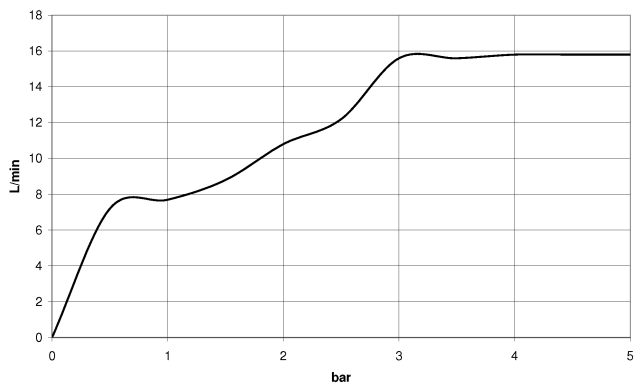

Doccetta - Ottone spazzolato (Oro 23k)

IMO

28 018 979

 Dark Platinum spazzolato	28 018 979-99
 Dark Platinum spazzolato	28 018 979-99 0010

28 018 979

mm [inches]

Diagramma di portata

Certificati