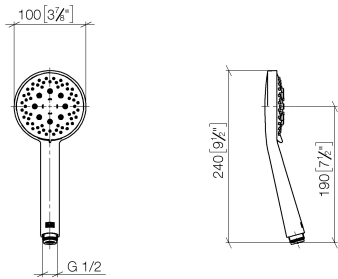

28 018 979

- A tre o regolazioni: COMPACT RAIN, COMPACT SOFT FLOW, COMPACT AQUAPRESSURE FLOW, portata max. 15 l/min (a 3 bar)
- con sistema anticalcare
- Soffione Ø 100mm
- ingresso 1/2"
- Funzione a partire da: 7 l/min

Sistema di sicurezza antiriflusso.

Compatibile con: IMO, LULU, MADISON, MEM, TARA, CL.1, LISSÉ, VAIA, META, CYO

	Ottone spazzolato (Oro 23k)	28 018 979-28
	Cromato	28 018 979-00
	Cromato	28 018 979-00 0010
	Platinato spazzolato	28 018 979-06
	Platinato spazzolato	28 018 979-06 0010
	Platinato	28 018 979-08
	Platinato	28 018 979-08 0010
	Dark Brass matt	28 018 979-16 0010
	Dark Bronze matt	28 018 979-17 0010
	Dark Chrome	28 018 979-19
	Dark Chrome	28 018 979-19 0010
	Light Gold	28 018 979-26 0010
	Light Gold	28 018 979-26
	Light Gold spazzolato	28 018 979-27 0010
	Light Gold spazzolato	28 018 979-27
	Ottone spazzolato (Oro 23k)	28 018 979-28 0010
	Nero opaco	28 018 979-33
	Nero opaco	28 018 979-33 0010
	Bronzo spazzolato	28 018 979-42
	Bronzo spazzolato	28 018 979-42 0010
	Champagne spazzolato (Oro 22k)	28 018 979-46
	Champagne spazzolato (Oro 22k)	28 018 979-46 0010
	Champagne (Oro 22k)	28 018 979-47
	Champagne (Oro 22k)	28 018 979-47 0010
	Cromo spazzolato	28 018 979-93
	Cromo spazzolato	28 018 979-93 0010

Doccetta - Ottone spazzolato (Oro 23k)

IMO

28 018 979

 Dark Platinum spazzolato	28 018 979-99
 Dark Platinum spazzolato	28 018 979-99 0010

28 018 979

mm [inches]

Diagramma di portata

Certificati

LGA_29984.

DVGW_DW-
6517DN0129.

WRAS_2210003.

28 018 979

Parts for other
finishes can be found
here: Cromato

Elenco delle parti di ricambio

N.	Codice articolo	Denominazione	Quantità necessaria	Tempo di produzione
1	09 23 01 039 90	setaccio	1	2