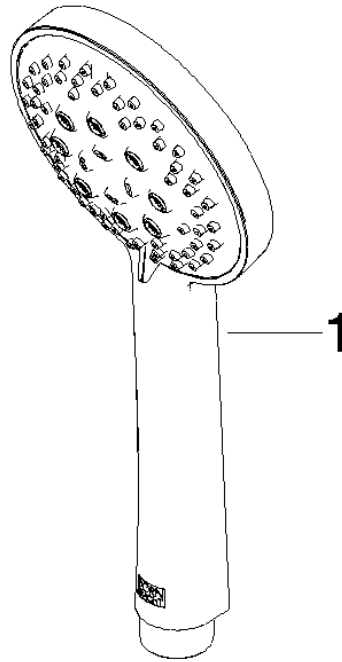

28 018 979

- A tre o regolazioni: COMPACT RAIN, COMPACT SOFT FLOW, COMPACT AQUAPRESSURE FLOW, portata max. 15 l/min (a 3 bar)
- con sistema anticalcare
- Soffione Ø 100mm
- ingresso 1/2"
- Funzione a partire da: 7 l/min

Sistema di sicurezza antiriflusso.

Compatibile con: IMO, LULU, MADISON, MEM, TARA, CL.1, LISSÉ, VAIA, META, CYO

	Ottone spazzolato (Oro 23k)	28 018 979-28
	Cromato	28 018 979-00
	Cromato	28 018 979-00 0010
	Platinato spazzolato	28 018 979-06
	Platinato spazzolato	28 018 979-06 0010
	Platinato	28 018 979-08
	Platinato	28 018 979-08 0010
	Dark Brass matt	28 018 979-16 0010
	Dark Bronze matt	28 018 979-17 0010
	Dark Chrome	28 018 979-19
	Dark Chrome	28 018 979-19 0010
	Light Gold	28 018 979-26 0010
	Light Gold	28 018 979-26
	Light Gold spazzolato	28 018 979-27 0010
	Light Gold spazzolato	28 018 979-27
	Ottone spazzolato (Oro 23k)	28 018 979-28 0010
	Nero opaco	28 018 979-33
	Nero opaco	28 018 979-33 0010
	Bronzo spazzolato	28 018 979-42
	Bronzo spazzolato	28 018 979-42 0010
	Champagne spazzolato (Oro 22k)	28 018 979-46
	Champagne spazzolato (Oro 22k)	28 018 979-46 0010
	Champagne (Oro 22k)	28 018 979-47
	Champagne (Oro 22k)	28 018 979-47 0010
	Cromo spazzolato	28 018 979-93
	Cromo spazzolato	28 018 979-93 0010

Doccetta - Ottone spazzolato (Oro 23k)

IMO

28 018 979

 Dark Platinum spazzolato	28 018 979-99
 Dark Platinum spazzolato	28 018 979-99 0010

28 018 979

mm [inches]

Diagramma di portata

Certificati

LGA_29984.

DVGW_DW-
6517DN0129.

WRAS_2210003.

28 018 979

Parts for other
finishes can be found
here: Cromato

Elenco delle parti di ricambio

N.	Codice articolo	Denominazione	Quantità necessaria	Tempo di produzione
1	09 23 01 039 90	setaccio	1	2