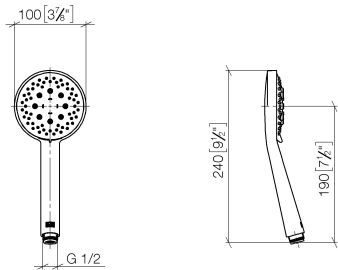

28 018 979

- A tre o regolazioni: COMPACT RAIN, COMPACT SOFT FLOW, COMPACT AQUAPRESSURE FLOW, portata max. 6,8 l/min (a 3 bar)
- con sistema anticalcare
- Soffione Ø 100mm
- ingresso 1/2"
- Funzione a partire da: 6 l/min
- Questo prodotto può aiutare un edificio a soddisfare i requisiti dei Green Building Rating Systems, ad es. LEED®, BREEAM®, DGNB

## Doccetta FlowReduce - Ottone spazzolato (Oro 23k)

IMO

28 018 979

|   |                    |
|---|--------------------|
|  Dark Platinum<br>spazzolato | 28 018 979-99      |
|  Dark Platinum<br>spazzolato | 28 018 979-99 0010 |

28 018 979

mm [inches]

**Diagramma di portata**

**Certificati**

LGA\_29984.

**Elenco delle parti di ricambio**

| N. | Codice articolo | Denominazione | Quantità necessaria | Tempo di produzione |
|----|-----------------|---------------|---------------------|---------------------|
| 1  | 09 23 01 039 90 | setaccio      | 1                   | 2                   |